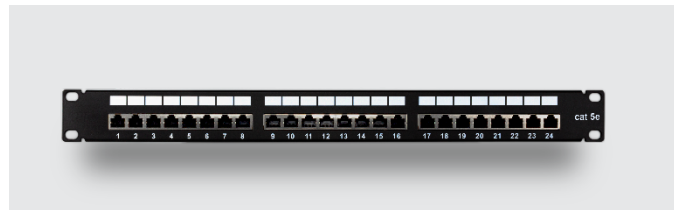

## PATCH PANEL 24 PUERTOS FTP

P/N	EAN	ANCHO	FONDO	ALTO	PESO	PACKAGING				
						ANCHO	FONDO	ALTO	PESO	CUBICAJE M <sup>3</sup>
80.24.05F	6940533544432	480	110	1U	1,685	500	140	58	1,859	0,0040
80.24.06F	6940533544449	480	110	1U	1,675	500	140	58	1,849	0,0040

Aiten Data presenta dos patch panel de 24 puertos: uno de Categoría 5 y otro de Categoría 6. Están esencialmente diseñados para la distribución de cableado de redes. Los laterales poseen perfiles de fácil anclaje en los armarios rack. Se han fabricado en acero laminado en frío y acabado en pintura negra antióxido y recubrimiento en polvo. Ambos modelos poseen un ancho estándar de 19" y alto 1U, 24 conectores o puertos RJ45 FTP especiales para redes de voz y datos.

### CARACTERÍSTICAS PRINCIPALES

- 24 x puertos RJ45.
- 19" 1U.
- Categoría 6 o 5 FTP.