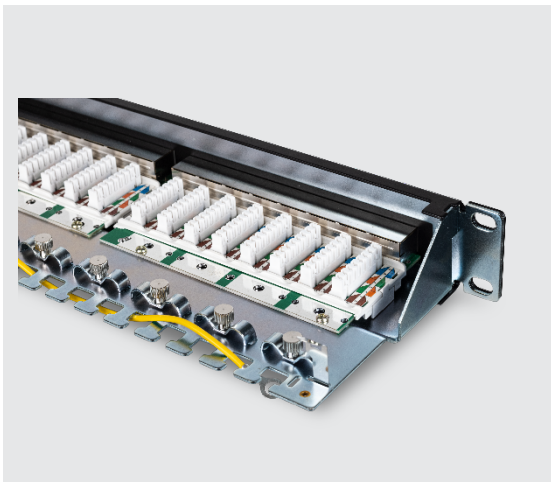

## PATCH PANEL 24 PUERTOS FTP

P/N	EAN	ANCHO	FONDO	ALTO	PESO	PACKAGING				
						ANCHO	FONDO	ALTO	PESO	CUBICAJE M <sup>3</sup>
80.24.05F	6940533544432	480	110	1U	1,685	500	140	58	1,859	0,0040
80.24.06F	6940533544449	480	110	1U	1,675	500	140	58	1,849	0,0040

Aiten Data presenta dos patch panel de 24 puertos: uno de Categoría 5 y otro de Categoría 6. Están esencialmente diseñados para la distribución de cableado de redes. Los laterales poseen perfiles de fácil anclaje en los armarios rack. Se han fabricado en acero laminado en frío y acabado en pintura negra antióxido y recubrimiento en polvo. Ambos modelos poseen un ancho estándar de 19" y alto 1U, 24 conectores o puertos RJ45 FTP especiales para redes de voz y datos.

### CARACTERÍSTICAS PRINCIPALES

- 24 x puertos RJ45.
- 19" 1U.
- Categoría 6 o 5 FTP.