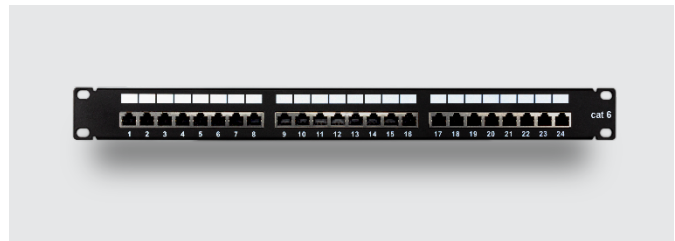

## PATCH PANEL 24 PUERTOS FTP

P/N	EAN	ANCHO	FONDO	ALTO	PESO	PACKAGING				
						ANCHO	FONDO	ALTO	PESO	CUBICAJE M <sup>3</sup>
80.24.05F	6940533544432	480	110	1U	1,685	500	140	58	1,859	0,0040
80.24.06F	6940533544449	480	110	1U	1,675	500	140	58	1,849	0,0040

Aiten Data presenta dos patch panel de 24 puertos: uno de Categoría 5 y otro de Categoría 6. Están esencialmente diseñados para la distribución de cableado de redes. Los laterales poseen perfiles de fácil anclaje en los armarios rack. Se han fabricado en acero laminado en frío y acabado en pintura negra antióxido y recubrimiento en polvo. Ambos modelos poseen un ancho estándar de 19" y alto 1U, 24 conectores o puertos RJ45 FTP especiales para redes de voz y datos.

### CARACTERÍSTICAS PRINCIPALES

- 24 x puertos RJ45.
- 19" 1U.
- Categoría 6 o 5 FTP.