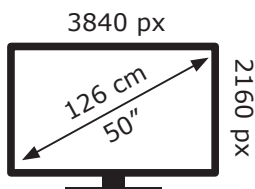

# ENERGY

50 GUA 7000 Barcelona  
TYU000

**GRUNDIG**

**66** kWh/1000h

ABCDEF**G**

**96** kWh/1000h

2019/2013