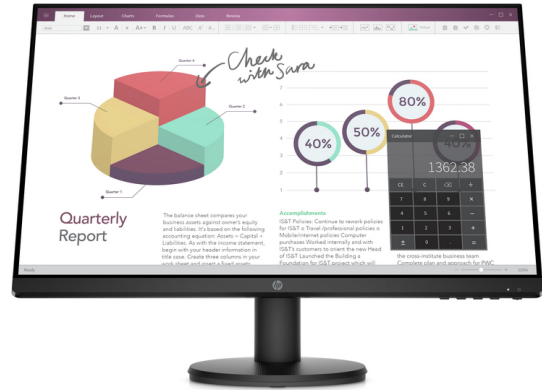

HP P24v G4-monitor

De betaalbare zakelijke monitor voor elke dag die ook nog eens gebruiksvriendelijk is.

Werk snel en multitask in verschillende vensters op de extra grote HP P24v G4-monitor die u naar wens kunt aanpassen en beschikt over Full HD-beeldkwaliteit met heldere kijkhoeken tot 178°.

*Product kan in werkelijkheid anders zijn

Scherp, helder beeld voor al je content.

- Ervaar levensechte kleuren, scherpe details en een geweldig zicht op alles wat u doet, of u nu zit of staat, op een 23,8 inch Full HD IPS-monitor met kijkhoeken van 178°.