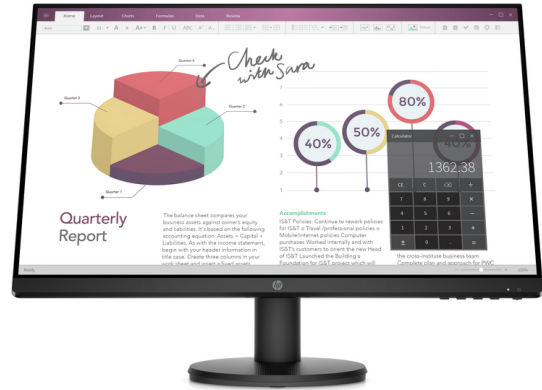

HP P24v G4-bildskärm

En prisvärd bildskärm i företagsklass som kan användas varje dag och är en dröm för ögonen.

Ta itu med dagens uppgifter samtidigt i flera olika fönster på den stora HP P24v G4-bildskärmen. Skärmen anpassar sig efter den komfort ni behöver med FHD-bildkvalitet och tydliga 178° betraktningvinklar.

*Bilden motsvarar kanske inte produkten

Knivskarp bildklarhet för allt ditt innehåll.

- Få verklighetstroga färger, skarpa detaljer och en fantastisk vy över allt ni gör, på en 23,8-tums FHD IPS-bildskärm med 178° betraktningvinklar.

Moderna anslutningar.

- Anslut bekvämt och snabbt till alla era enheter och ytterligare bildskärmar via HDMI- och VGA-portarna helt utan donglar.

Gränslösa vyer.

- Se mer av den faktiska skärmen och mindre av dess kanter tack vare mikrokanter på tre sidor. Designen gör användningen av två bildskärmar¹ till en praktiskt taget sömlös dröm utan avbrott vid kanterna.