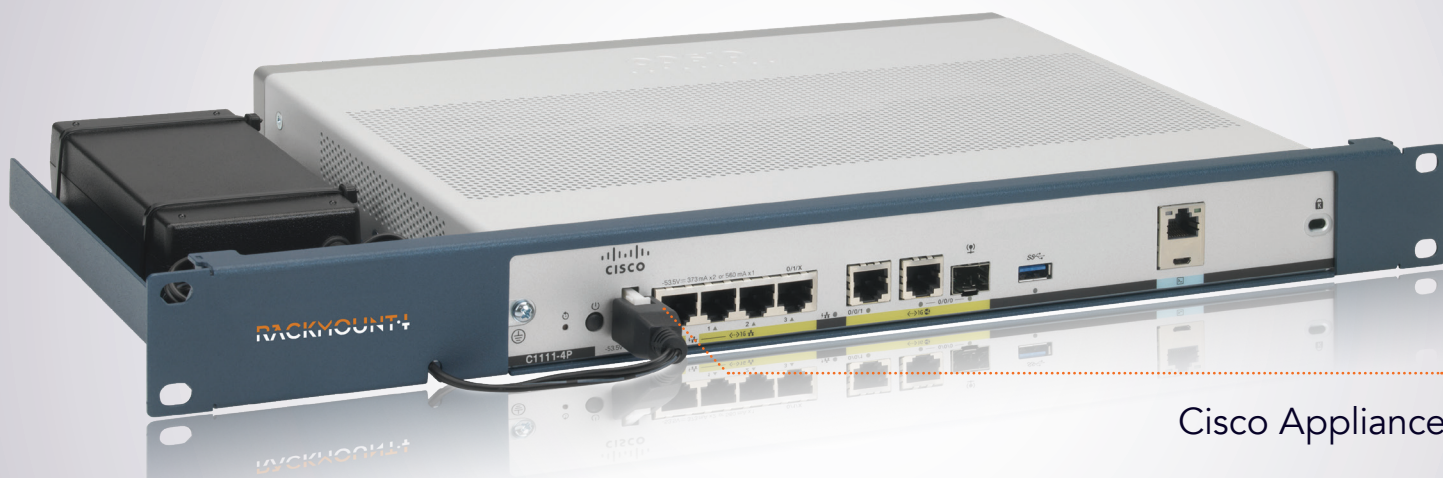

Gama de producto
CISRACK

Tipo
RM-CI-T9

Modelos compatibles CISCO ISR 111X

DIMENSIONES 1U

COLOR Metallic Blue

DIMENSIONES DEL PAQUETE 80 x 520 x 270 mm

3.14 x 20.47 x 10.63 in

DIMENSIONES DEL PRODUCTO 44 x 482 x 217 mm

(alto x ancho x profundo) 1.73 x 18.98 x 8.54 in

Cisco Appliance

TODAS LAS RAZONES PARA MONTAR SU DISPOSITIVO EN UN RACK

- Los juegos Rackmount.IT ordenan su rack de 19 pulgadas y aumentan la fiabilidad del aparato.
- Montaje sencillo en 5 minutos en un rack de 19 pulgadas.
- Conexiones de red en la parte frontal.
- Dispositivo y fuente de alimentación fijos.
- Al igual que los modelos estándar, Rackmount.IT ofrece juegos personalizados en cualquier color en base al proyecto.