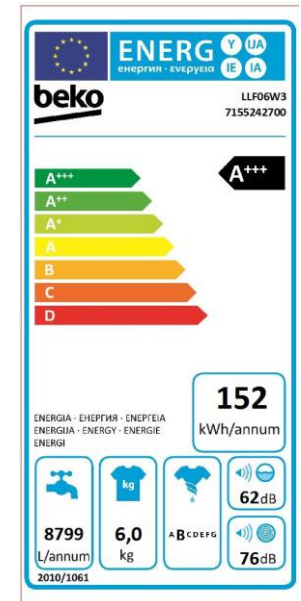

Existe uniquement en BLANC