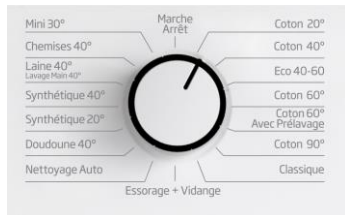

Perois anti-vibrations

Diminuez le bruit du lavage et de l'essorage

Les parois anti-vibrations permettent d'améliorer la perception sonore en atténuant les vibrations et le bruit lors du fonctionnement du lave-linge.