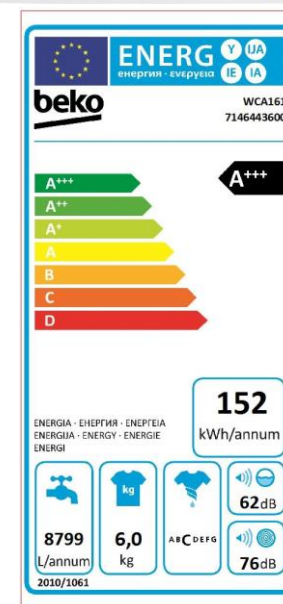

Existe uniquement en BLANC