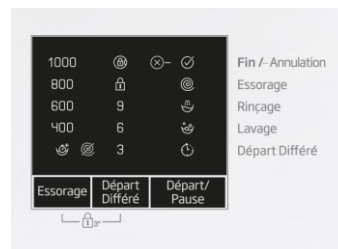

Programme Doudoune

Enfin un programme pour les doudounes

Ce programme est adapté aux doudounes et oreillers à plumes. Un essorage ajusté et de l'eau supplémentaire permettent à la lessive de bien pénétrer le linge et conservent leur gonflant.