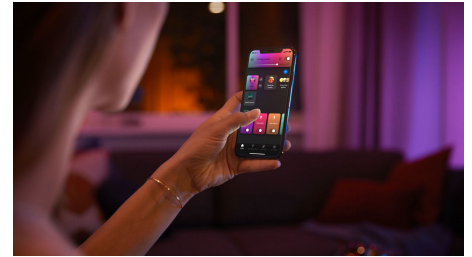

## Un'elegante lampada plug and play

La lampada Philips Hue Iris offre uno stile esclusivo che completa qualsiasi arredamento. Puoi posizionare la tua lampada ovunque, ad esempio per illuminare le pareti del salotto con una luce colorata oppure sul comodino per una gradevole luce notturna.

## Controlla fino a 10 luci in una volta sola con l'app Bluetooth

Con l'app Bluetooth di Hue puoi controllare le luci intelligenti all'interno di una stanza. Aggiungi fino a 10 luci intelligenti e controllale con facilità dal tuo dispositivo mobile.