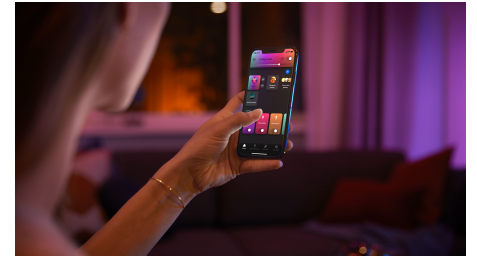

Easy smart lighting

- Controla hasta 10 luces a la vez con la aplicación Bluetooth
- Crea una experiencia personalizada con luces inteligentes coloridas
- Define el ambiente adecuado con luz blanca cálida a luz blanca fría
- Consigue recetas de luz perfectas para tus actividades diarias
- Disfruta de todas las características de la iluminación inteligente con el puente Hue

La belleza se une a la inteligencia

El icónico diseño de la lámpara Philips Hue Iris se ha reinventado. La lámpara Iris, disponible en blanco o negro, cuenta con cable forrado, materiales combinados, tubo interior de aluminio y un efecto de iluminación único —una estela de color con suave retroiluminación— para crear una lámpara inteligente y sofisticada.

Controla hasta 10 luces a la vez con la aplicación Bluetooth

Con la aplicación Bluetooth, puedes controlar tus luces inteligentes Hue en una sola habitación de tu hogar. Añade hasta 10 luces inteligentes y contrólas todas con solo pulsar un botón en tu dispositivo móvil.