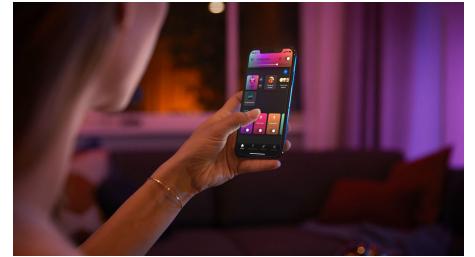

Semplice illuminazione intelligente

- Controlla fino a 10 luci in una volta sola con l'app Bluetooth
- Crea un'esperienza luminosa personalizzata con soluzioni colorate e intelligenti
- Crea l'atmosfera giusta con luci bianche calde o fredde
- Ottieni le ricette luminose perfette per le tue attività quotidiane
- Sblocca la serie completa di funzioni dell'illuminazione connessa con Hue Bridge

Un'elegante lampada plug and play

La lampada Philips Hue Iris offre uno stile esclusivo che completa qualsiasi arredamento. Puoi posizionare la tua lampada ovunque, ad esempio per illuminare le pareti del salotto con una luce colorata oppure sul comodino per una gradevole luce notturna.

Controlla fino a 10 luci in una volta sola con l'app Bluetooth

Con l'app Bluetooth di Hue puoi controllare le luci intelligenti all'interno di una stanza. Aggiungi fino a 10 luci intelligenti e controllale con facilità dal tuo dispositivo mobile.