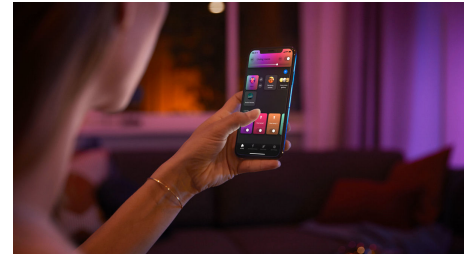

Semplice illuminazione intelligente

- Controlla fino a 10 luci in una volta sola con l'app Bluetooth
- Crea un'esperienza luminosa personalizzata con soluzioni colorate e intelligenti
- Crea l'atmosfera giusta con luci bianche calde o fredde
- Ottieni le ricette luminose perfette per le tue attività quotidiane
- Sblocca la serie completa di funzioni dell'illuminazione connessa con Hue Bridge

Un'elegante lampada plug and play

La lampada Philips Hue Iris offre uno stile esclusivo che completa qualsiasi arredamento. Puoi posizionare la tua lampada ovunque, ad esempio per illuminare le pareti del salotto con una luce colorata oppure sul comodino per una gradevole luce notturna.

La bellezza si fonde con l'intelligenza

Abbiamo reinventato l'iconico design della lampada Philips Hue Iris. Disponibile in bianco o nero, Iris è dotata di cavo rivestito in tessuto, materiali misti e tubo interno in alluminio e genera un effetto luminoso unico, una luce colorata con una gradevole retroilluminazione, per creare una lampada raffinata ed elegante.

Controlla fino a 10 luci in una volta sola con l'app Bluetooth

Con l'app Bluetooth di Hue puoi controllare le luci intelligenti all'interno di una stanza. Aggiungi fino a 10 luci intelligenti e controllale con facilità dal tuo dispositivo mobile.