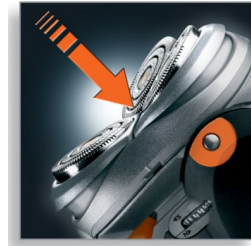

Sistema de Corte de Precisión

La afeitadora eléctrica dispone de cabezales ultrafinos con ranuras para afeitar los pelos largos y orificios para afeitar la barba más corta.

Tecnología Súper Levanta y Corta

El sistema de doble cuchilla de esta afeitadora eléctrica levanta el pelo para cortarlo por debajo del nivel de la piel.

Sistema Reflex Action

Se adapta automáticamente a las curvas del rostro y el cuello, para un afeitado flexible y más suave.