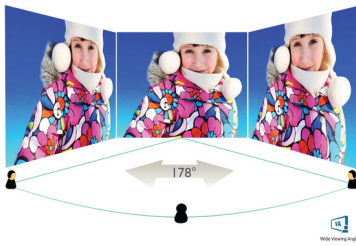

Grafica coinvolgente

- Il display VA offre immagini eccezionali con ampi angoli di visuale
- Display 16:9 Full HD per immagini ricche di dettagli nitidi
- SmartContrast: per dettagli in tonalità di nero incredibili

PHILIPS

Monitor per il gioco
E Line 27" (68,6 cm), 1920 x 1080 (Full HD)

In evidenza

Display VA

Il display LED VA di Philips impiega una tecnologia di allineamento verticale multi-dominio che offre un fattore di contrasto statico elevatissimo per immagini vivaci e brillanti. Il display gestisce le applicazioni standard da ufficio con la massima semplicità ed è ideale per la visualizzazione di foto, la navigazione in Internet, la riproduzione di film e giochi e le applicazioni grafiche più complesse. La tecnologia di gestione ottimizzata dei pixel offre un angolo visivo estremamente ampio di 178/178 gradi, per immagini estremamente nitide.

Specifiche

Immagine/Display

- tipo schermo LCD: LCD VA
- Tipo con retroilluminazione: Sistema W-LED
- Dimensioni pannello: 27"/68,6 cm
- Rivestimento display: Antiriflesso, 3H, opacità 25%
- Area di visualizzazione effettiva: 597,89 (O) x 336,31 (V) mm
- Formato: 16:9
- Risoluzione massima: 1920 x 1080 a 144 Hz*
- Densità dei pixel: 82 PPI
- Tempo di risposta (tipico): 4 ms (grigio su grigio)*
- MPRT: 1 ms
- Luminosità: 350 cd/m²
- Fattore di contrasto (tipico): 3000:1
- SmartContrast: Mega Infinity DCR
- Pixel Pitch: 0,3114 x 0,3114 mm
- Angolo di visione: 178° (O) / 178° (V), @ C/R > 10
- Miglioramento dell'immagine: Gioco SmartImage
- Spettro di colori (tipico): NTSC 101,5%*, sRGB 121,9%*
- Colori display: 16,7 M
- Frequenza di scansione: 30 - 160 kHz (O) / 48 - 144 Hz (V)
- sRGB
- Senza sfarfallio
- LowBlue Mode
- EasyRead
- Tecnologia AMD FreeSync™: Premium