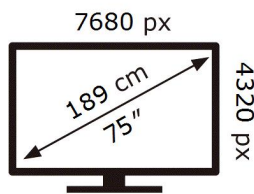

ENERG

SAMSUNG

GQ75Q800TGT

404 kWh/1000h

ABCDEF **G**

490 kWh/1000h

2019/2013