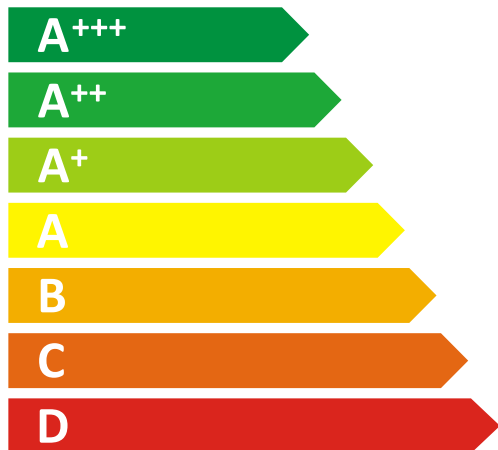

ENERG
енергия · ενεργεια

gorenje

WA74S3PS

A+++

ENERGIA · ЕНЕРГИЯ · ΕΝΕΡΓΕΙΑ
ENERGIJA · ENERGY · ENERGIE
ENERGI

160
kWh/annum

9586
L/annum

7.0
kg