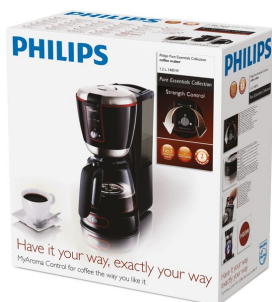

PHILIPS

din sticlă

Sticlă

Control MyAroma

Negru

HD7686/90

Exact așa cum vă place

Control MyAroma pentru cafeaua dorită

Aromă bogată, pe gustul dvs.

- Sistemul de control MyAroma reține preferințele în privința tăriei cafelei
- Pompa rapidă asigură aroma optimă

În cel mai ușor mod

- Rezervor de apă detașabil pentru a fi ușor de umplut cu apă
- Sistem antipicurare pentru a întrerupe prepararea oricând doriți
- Aparatul se oprește automat după preparare
- Vă amintește când să vă detarțați cafetiera

Repere

Control MyAroma

Sistemul de control MyAroma reține preferințele în privința tăriei cafelei.

Rezervor de apă detașabil

Rezervor de apă detașabil pentru a fi ușor de umplut cu apă.

Anti-picurare

Sistem antipicurare pentru a întrerupe prepararea oricând doriți.

Culori: HD 7686/90 Negru/oțel

inoxidabil/accente roșii

Greutate (inclusiv ambalajul): 2,7 kg

Greutate aparat: 2,0 kg

Accesorii

Vas