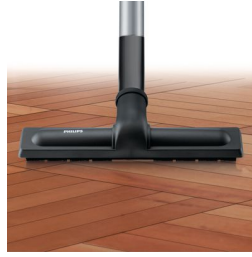

PHILIPS

有尘袋吸尘器

Jewel

2000 瓦

木地板

FC9062/03

瞬间亮丽如新

强劲的吸力确保快速去除灰尘

为追求快速及美观的清洁效果，我们推出了 Jewel 系列吸尘器。Jewel 系列吸尘器小巧轻盈、设计时尚。

地板瞬间亮丽如新

- 2000 瓦马达，可产生最大 450 瓦吸力

散发自然清香

- 活性香氛系统散发宜人清香

呵护您的木地板，防止刮花

- 带柔刷毛的洁旋风吸尘嘴，防止刮花地板

产品亮点

2000 瓦马达

高效能 2000 瓦马达可产生最大 450 瓦的吸力，清洁效果卓越。

活性香氛控制系统

为了产生特有的清新味道，每款 Jewel 吸尘器均附有完全集成且可调节的活性香氛控制系统。香珠有花香型 (FC8025) 和柠檬香型 (FC8026) 可供选择。

洁旋风吸尘嘴

这款带柔软刷毛的吸嘴专为呵护硬地板而设计，尤其可避免刮花地板。

规格

设计