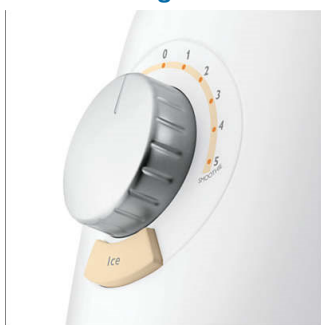

Frullatore
600 W Vaso in plastica da 2 l, con filtro, 5 velocità e funzione pulse

HR2064/00

In evidenza

Filtro per succhi senza semi

Succhi senza semi grazie al pratico filtro.

Pulsante tritaggiaccio

Ghiaccio tritato con un solo pulsante.