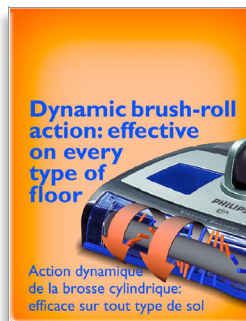

Peria rotativă mătură praful

Pentru a ușura munca, o perie rotativă electrică ridică automat murdăria în compartimentul pentru murdărie integrat în aspiratorul electric. Porniți aspiratorul electric și strângeți fără efort murdăria, firimiturile, firele de păr și altele. Această acțiune dinamică a periei rotative este sigură și eficientă pe orice podea dură sau mochetă cu păr scurt din casa dvs.

Specificații

Specificații generale

- Tensiune: 4,8 V
- Durată de funcționare: 55 minute
- Capacitate aspirare uscată: 0,210 L
- Indicator de încărcare
- Indicator baterie descărcată
- Durată de încărcare: 16 - 18 ore
- Nivel de zgomot Lc IEC: Podele dure: 74, Podele moi: 72 dB
- Greutate: 1,8 kg

Design

- Culori: Negru măslină strălucitor
- Mâner ergonomic
- Sistem de extragere a tăvii pentru murdărie
- Tub telescopic
- Bază de încărcare

Greutate și dimensiuni

- Dimensiune cutie: 302 x 155 x 362 mm
- Dimensiuni bax (L x A x Î): 492 x 376 x 324 mm
- Aparare în bax: 3

Data apariției 2012-02-16

Versiune: 2.1

© 2012 Koninklijke Philips Electronics N.V.
Toate drepturile rezervate.

Specificațiile pot fi modificate fără preaviz. Mărcile comerciale sunt proprietatea Koninklijke Philips Electronics N.V. sau a deținătorilor lor legali.

www.philips.com