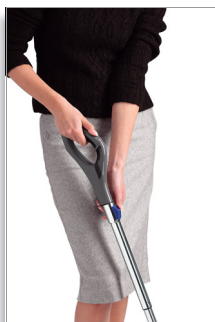

Mâner telescopic, ergonomic

Mânerul telescopic se extinde, permițându-vă să ajungeți extrem de confortabil în locuri apropiate sau depărtate.