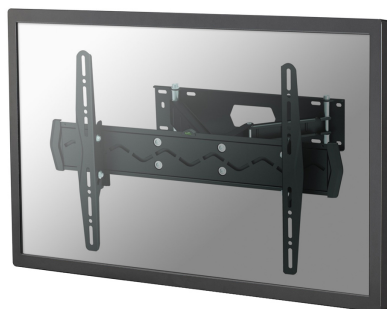

LED-W560

Neomounts by Newstar LED-W560 is een wandsteun met 3 draaipunten voor flatscreen schermen t/m 75" (191 cm).

NEOMOUNTS BY NEWSTAR TV WANDSTEUN

SPECIFICATIES

Afstand tot wand	9 - 38 cm
Garantie	5 jaar
Hoogteverstelling	Geen
Kantelen (graden)	20°
Kleur	Zwart
Max. beeldformaat	75
Max. draagvermogen	50
Min. beeldformaat	32
Min. draagvermogen	0
Roteren (graden)	6°
Schermen	1
Type	Full motion Kantelen Zwenken
VESA maximaal	600x400 mm
VESA minimaal	75x75 mm
VESA patroon	100x100 100x200 120x120 200x100 200x200 200x300 200x400 300x100 300x200 300x300 350x350 400x400 400x300 400x600 440x400 500x400 600x200 600x300 600x400 75x75
Zwenken (graden)	110°
EAN code	8717371443009

Met deze Neomounts by Newstar wandsteun, model LED-W560, bevestigt u een LCD/LED/TFT scherm aan de muur.

Door gebruik te maken van een wandsteun profiteert u optimaal van de mogelijkheden van uw scherm. De wandsteun is eenvoudig in diepte te verstellen. Tevens kunt u het scherm kantelen en zwenken. Hierdoor creëert u de ideale kijkhoek. Dit verkleint de kans op nek- en rugklachten. Kabels zijn netjes weg te werken aan de onderzijde van de arm.

De LED-W560 heeft 3 draaipunten en is geschikt voor schermen t/m 75" (191 cm). Het draagvermogen van de arm is 50 kg. Dit product is geschikt voor schermen met een VESA gatenpatroon van 75x75 tot en met 600x400 mm.

Deze wandsteun wordt geleverd inclusief installatiemateriaal.

LED-W560

NEOMOUNTS BY NEWSTAR TV WANDSTEUN