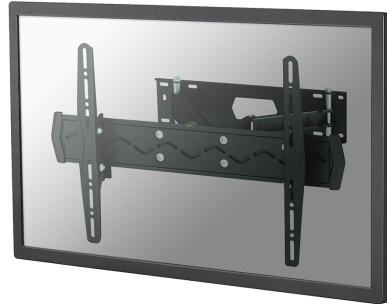

#### FUNCTIONALITEIT

Type	Full motion
	Kantelen
	Zwenken
Kantelen (graden)	20°
Zwenken (graden)	110°
Roteren (graden)	6°
Verstellingstype	Geen

## NEOMOUNTS TV WANDSTEUN

Neomounts

Neomounts

**Neomounts LED-W560 is een wandsteun met 3 draaipunten voor flatscreen schermen t/m 75" (191 cm).**

Met deze Neomounts wandsteun, model LED-W560, bevestigt u een LCD/LED/TFT scherm aan de muur.

Door gebruik te maken van een wandsteun profiteert u optimaal van de mogelijkheden van uw scherm. De wandsteun is eenvoudig in diepte te verstellen. Tevens kunt u het scherm kantelen en zwenken. Hierdoor creëert u de ideale kijkhoek. Dit verkleint de kans op nek- en rugklachten. Kabels zijn netjes weg te werken aan de onderzijde van de arm.

De LED-W560 heeft 3 draaipunten en is geschikt voor schermen t/m 75" (191 cm). Het draagvermogen van de arm is 50 kg. Dit product is geschikt voor schermen met een VESA gatenpatroon van 75x75 tot en met 600x400 mm.