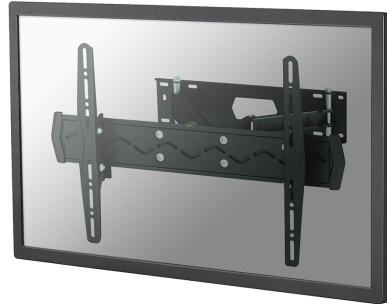

FUNCTIONALITEIT

Type	Full motion
	Kantelen
	Zwenken
Kantelen (graden)	20°
Zwenken (graden)	110°
Roteren (graden)	6°
Verstellingstype	Geen

INFORMATIE

Kleur	Zwart
Hoofdmateriaal	Staal
Garantie	5 jaar
EAN code	8717371443009

NEOMOUNTS TV WANDSTEUN

Neomounts

Neomounts

Neomounts LED-W560 is een wandsteun met 3 draaipunten voor flatscreen schermen t/m 75" (191 cm).

Met deze Neomounts wandsteun, model LED-W560, bevestigt u een LCD/LED/TFT scherm aan de muur.

Door gebruik te maken van een wandsteun profiteert u optimaal van de mogelijkheden van uw scherm. De wandsteun is eenvoudig in diepte te verstellen. Tevens kunt u het scherm kantelen en zwenken. Hierdoor creëert u de ideale kijkhoek. Dit verkleint de kans op nek- en rugklachten. Kabels zijn netjes weg te werken aan de onderzijde van de arm.

De LED-W560 heeft 3 draaipunten en is geschikt voor schermen t/m 75" (191 cm). Het draagvermogen van de arm is 50 kg. Dit product is geschikt voor schermen met een VESA gatenpatroon van 75x75 tot en met 600x400 mm.