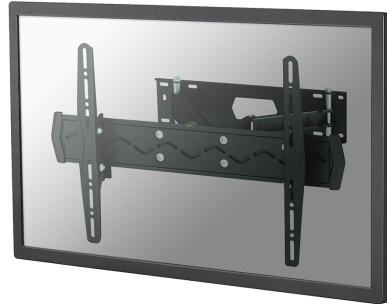

#### FONCTIONNALITÉ

Type	Mouvement complet Inclinaison Tourner
Inclinaison (degrés)	20°
Pivotement (degrés)	110°
Rotation (degrés)	6°
Type de réglage	Aucun

Neomounts

Neomounts

**Le support mural Neomounts, modèle LED-W560 est un support mural avec inclinaison, rotation et pivot pour écrans jusqu'à 75" (191 cm).**

Le support mural Neomounts, modèle LED-W560 est un support mural avec inclinaison, rotation et pivot pour écrans jusqu'à 75" (191 cm).

Assurez une flexibilité maximale avec ce double bras oscillant et configurez votre écran dans n'importe quelle position. La double charnière permet de supporter un écran de 80 à 150 cm et de le fixer dans un coin pour votre confort visuel.

Vous pouvez également incliner l'écran. Idéal pour fixer en hauteur un écran. Le support a une capacité de 50 kg et est adapté pour des écrans jusqu'à 75" (191 cm) avec des trous VESA de maximum 600x400 mm.