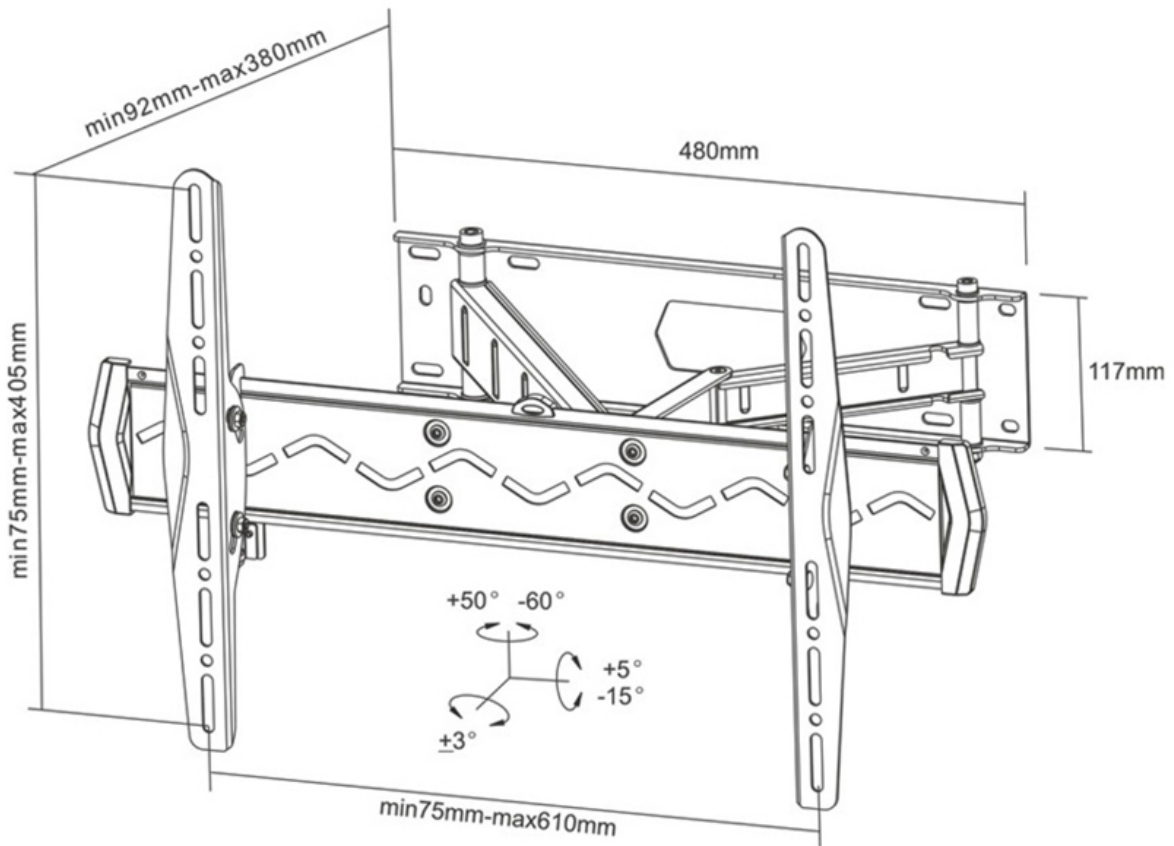

LED-W560

NEOMOUNTS SUPPORT MURAL POUR TV

Neomounts