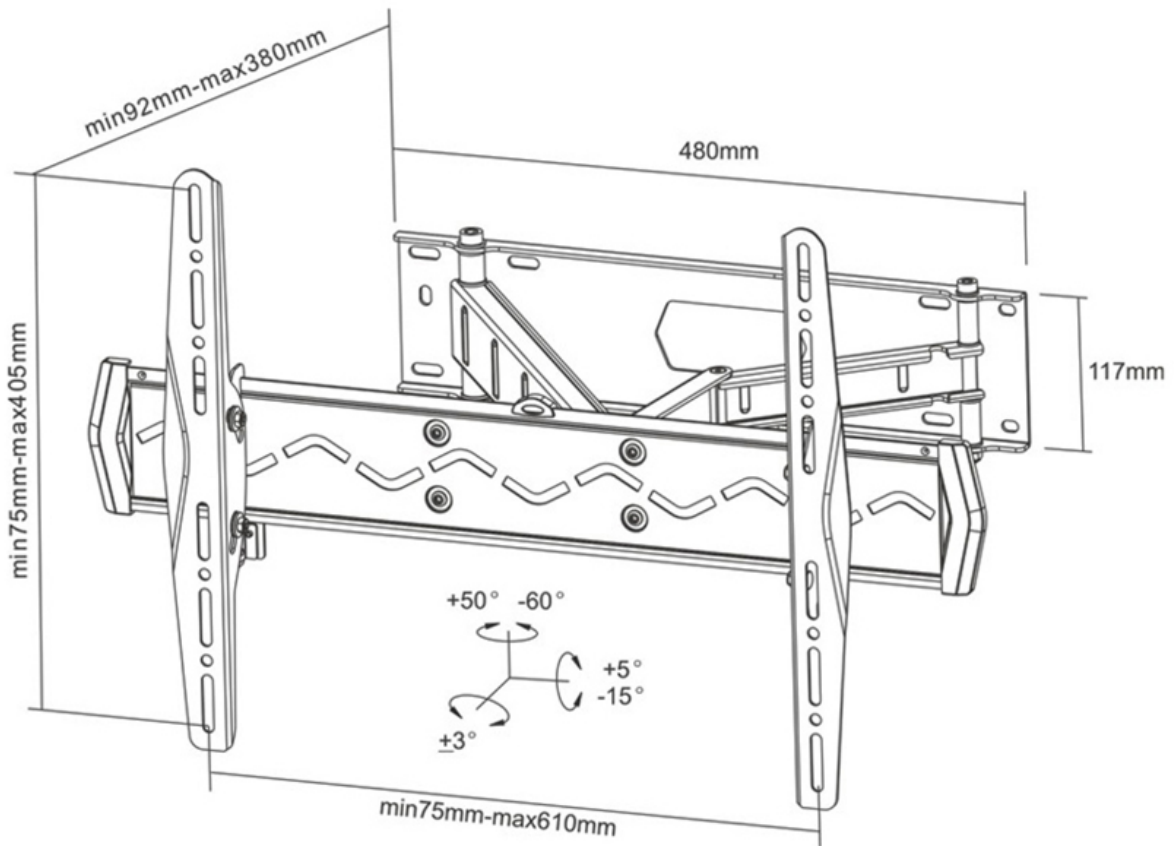

LED-W560

SOPORTE DE PARED NEOMOUNTS PARA TV

Neomounts