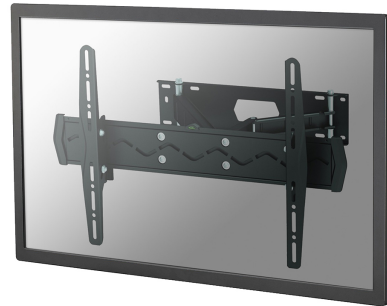

## SOPORTE DE PARED NEOMOUNTS PARA TV

#### FUNCIONALIDAD

Tipo	Movimiento completo
	Inclinación
	Girar
Inclinación (grados)	20°
Giro (grados)	110°
Rotación (grados)	6°
Tipo de ajuste	Ninguno

Neomounts

Neomounts

**El LED-W560 es un soporte de pared con 3 puntos de giro para pantallas LCD/LED de hasta 75" (191 cm).**

El soporte de pared Neomounts LCD / LED le permite montar un televisor LCD o LED a cualquier pared. Causa del patrón de orificios flexible de este sistema es el soporte de pared utilizable para casi todos los televisores de hasta 75" (191 cm). Usted es capaz de inclinar y girar la pantalla muy fácilmente.

Este soporte de pared es fácil de instalar utilizando el patrón de agujeros VESA en la parte posterior de su televisor. Este soporte de pared puede ser usado cuando la distancia máxima entre los agujeros (de izquierda a derecha) es de 60 cm. Los orificios superior e inferior permiten una distancia máxima de 40 cm.