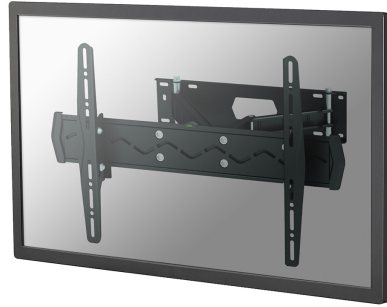

#### FUNCTIONALITEIT

Type	Kantelen Zwenken Full motion
Kantelen (graden)	20°
Zwenken (graden)	110°
Roteren (graden)	6°
Verstellingstype	Geen

## NEOMOUNTS TV WANDSTEUN

Neomounts

Neomounts

**Neomounts LED-W560 is een wandsteun met 3 draaipunten voor flatscreen schermen t/m 75" (191 cm).**

Met deze Neomounts wandsteun, model LED-W560, bevestigt u een LCD/LED/TFT scherm aan de muur.

Door gebruik te maken van een wandsteun profiteert u optimaal van de mogelijkheden van uw scherm. De wandsteun is eenvoudig in diepte te verstellen. Tevens kunt u het scherm kantelen en zwenken. Hierdoor creëert u de ideale kijkhoek. Dit verkleint de kans op nek- en rugklachten. Kabels zijn netjes weg te werken aan de onderzijde van de arm.

De LED-W560 heeft 3 draaipunten en is geschikt voor schermen t/m 75" (191 cm). Het draagvermogen van de arm is 50 kg. Dit product is geschikt voor schermen met een VESA gatenpatroon van 75x75 tot en met 600x400 mm.