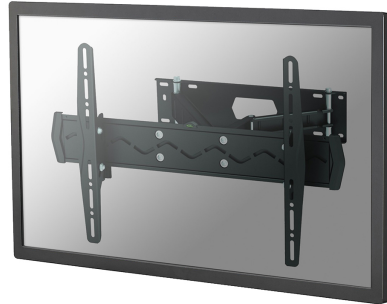

#### ALLGEMEIN

Min. Bildschirmgröße*	32 inch
Max. Bildschirmgröße*	75 inch
Max. Gewicht	50 kg (pro Bildschirm)
Bildschirme	1
VESA-Minimum	75x75 mm
VESA-Maximum	600x400 mm
Abstand zur Wand	9-38 cm

#### FUNKTIONALITÄT

Typ	Neigen Schwenken Voll beweglich
Neigung (Grad)	20°
Schwenkbereich (Grad)	110°
Rotation (Grad)	6°
Anpassungstyp	Keine

Neomounts

Neomounts

**Neomounts LED-W560 ist ein Wandhalter mit drei Drehpunkten für Flachbild-Fernseher bis 75" (191 cm).**

Neomounts Wandhalterung, Modell LED-W560 ist eine vollständig dreh- und schwenkbare Wandhalterung für Flachbildschirme und Flachbild-Fernseher bis 75" (191 cm). Diese Halterung ist eine gute Wahl, wenn Sie die ultimative Flexibilität beim Fernsehen mit Flachbildschirm haben wollen. Mühelos ziehen Sie die Halterung aus der Wand, positionieren sie in fast jede Richtung, drehen sie um Ecken und dann zurück an die Wand, wenn Sie fertig sind. Neomounts einzigartige neig- (20°), dreh- (5°) und schwenkbare (110°) Technologie ermöglicht die Änderung auf jeden Betrachtungswinkel, um vollumfänglich die Möglichkeiten des Flachbildschirms zu nutzen. Die Halterung ist leicht tiefenverstellbar von 9 bis 38 Zentimetern. Verdeckte Kabelführung von der Halterung zum Flachbildschirm. Verstecken Sie Ihre Kabel und halten Wohnzimmer, Schlafzimmer oder Heimkino Anlage aufgeräumt und ordentlich. Neomounts LED-W560 hat drei Drehpunkten und eignet sich für Bildschirme bis 75" (191 cm). Die Tragfähigkeit dieses Produkts ist geeignet für einen 50 kg Bildschirm. Die Wandhalterung ist geeignet für Bildschirme mit VESA 75x75 bis 600x400 mm Lochmuster. Verschiedene andere Lochmuster können, unter Verwendung von Neomounts VESA-Adapterplatten, abgedeckt werden. Erstellen Sie ein sauberes Ambiente für Ihren Flachbildfernseher im Wohnzimmer, Schlafzimmer oder Heimkino. Das benötigte Befestigungsmaterial ist im Lieferumfang enthalten..