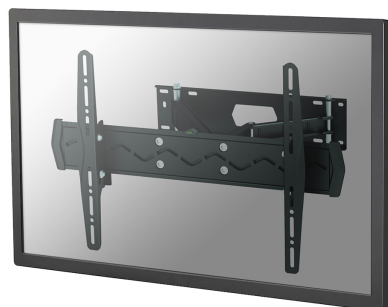

LED-W560

SUPPORTO A PARETE NEOMOUNTS PER TV

SPECIFICAZIONI

GENERALE

Dim. min. schermo*	32 inch
Dim. max. schermo*	75 inch
Peso massimo	50 kg (per schermo)
Schermi	1
Minimo VESA	75x75 mm
Massimo VESA	600x400 mm
Distanza dalla parete	9-38 cm

Neomounts

Neomounts

LED-W560 è un supporto a parete con 3 snodi per schermi LCD/LED fino a 75" (191 cm).

Il montaggio a parete Neomounts, modello LED-W560 consente di collegare uno schermo LCD/LED/TFT sul muro. Utilizzate un montaggio a parete per sfruttare pienamente le capacità del vostro schermo.

Il montaggio a parete è facile da regolare in profondità. È inoltre possibile inclinare lo schermo in senso verticale e orizzontale. Questo crea l'angolo di visione ideale. I cavi possono essere collocati sul lato inferiore del braccio.

Il LED-W560 ha tre punti di articolazione ed è adatto a schermi fino a 75" (191 cm) con una capacità massima di trasporto di 50 kg. Questo prodotto è adatto per schermi con fori VESA da 75x75 fino a 600x400 mm.