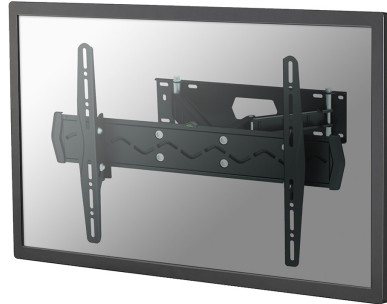

LED-W560

NEOMOUNTS MONITOR-WANDHALTERUNG

TECHNISCHE DATEN

ALLGEMEIN

Min. Bildschirmgröße*	32 inch
Max. Bildschirmgröße*	75 inch
Max. Gewicht	50 kg (pro Bildschirm)
Bildschirme	1
VESA-Minimum	75x75 mm
VESA-Maximum	600x400 mm
Abstand zur Wand	9-38 cm

Neomounts

Neomounts

Neomounts LED-W560 ist ein Wandhalter mit drei Drehpunkten für Flachbild-Fernseher bis 75" (191 cm).

Neomounts Wandhalterung, Modell LED-W560 ist eine vollständig dreh- und schwenkbare Wandhalterung für Flachbildschirme und Flachbild-Fernseher bis 75" (191 cm). Diese Halterung ist eine gute Wahl, wenn Sie die ultimative Flexibilität beim Fernsehen mit Flachbildschirm haben wollen. Mühelos ziehen Sie die Halterung aus der Wand, positionieren sie in fast jede Richtung, drehen sie um Ecken und dann zurück an die Wand, wenn Sie fertig sind. Neomounts einzigartige neig- (20°), dreh- (5°) und schwenkbare (110°) Technologie ermöglicht die Änderung auf jeden Betrachtungswinkel, um vollumfänglich die Möglichkeiten des Flachbildschirms zu nutzen. Die Halterung ist leicht tiefenverstellbar von 9 bis 38 Zentimetern. Verdeckte Kabelführung von der Halterung zum Flachbildschirm. Verstecken Sie Ihre Kabel und halten Wohnzimmer, Schlafzimmer oder Heimkino Anlage aufgeräumt und ordentlich. Neomounts LED-W560 hat drei Drehpunkten und eignet sich für Bildschirme bis 75" (191 cm). Die Tragfähigkeit dieses Produkts ist geeignet für einen 50 kg Bildschirm. Die Wandhalterung ist geeignet für Bildschirme mit VESA 75x75 bis 600x400 mm Lochmuster. Verschiedene andere Lochmuster können, unter Verwendung von Neomounts VESA-Adapterplatten, abgedeckt werden. Erstellen Sie ein sauberes Ambiente für Ihren Flachbildfernseher im Wohnzimmer, Schlafzimmer oder Heimkino. Das benötigte Befestigungsmaterial ist im Lieferumfang enthalten..