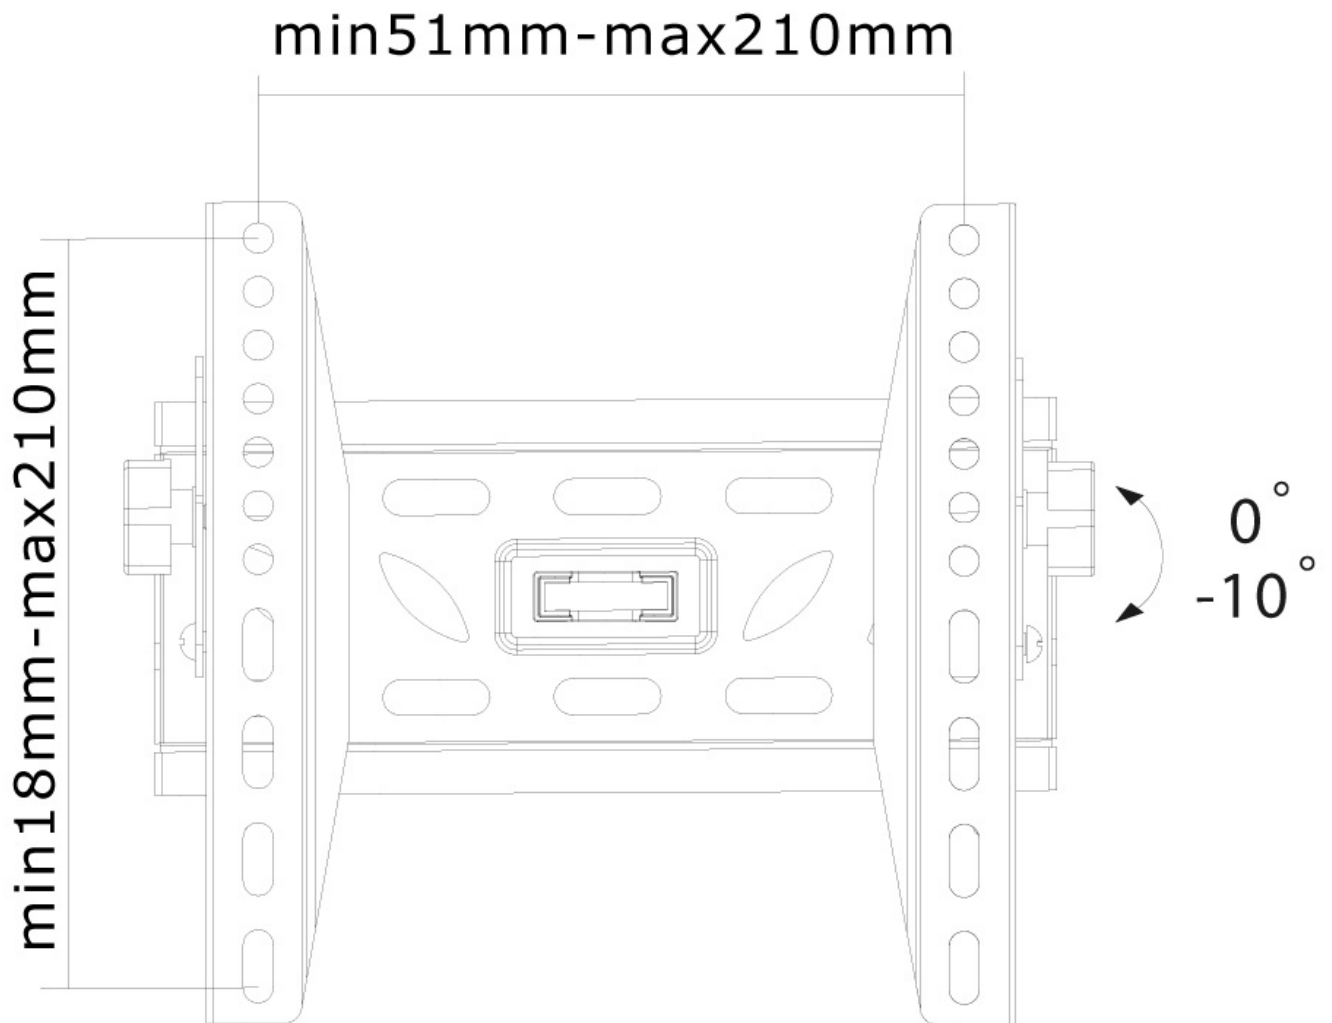

LED-W220

NEOMOUNTS SUPPORT MURAL POUR TV

Neomounts