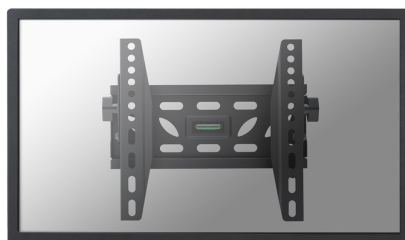

FONCTIONNALITÉ

Type	Inclinaison
Inclinaison (degrés)	10°
Type de réglage	Aucun

INFORMATIONS

Couleur	Noir
Matériau principal	Acier
Garantie	5 ans
EAN code	8717371442972

*Remarque : Les tailles en pouces indiquées ne sont qu'une indication et sont combinées avec le poids maximum et les dimensions VESA. Par contre, le poids maximum et les dimensions VESA sont des limitations à ne pas dépasser.

NEOMOUNTS SUPPORT MURAL POUR TV

Neomounts

Neomounts

Le support mural Neomounts, modèle LED-W220 est un support mural inclinable pour écrans plats jusqu'à 40" (102 cm).

Le support mural Neomounts, modèle LED-W220 est un support mural inclinable pour écrans plats jusqu'à 40".

Ce support est un excellent choix si vous voulez une ultime flexibilité de visualisation avec votre écran plat. La technologie Neomounts (inclinaison de 10°) permet au montage de changer l'angle de vue pour profiter pleinement des capacités de l'écran plat. La profondeur de ce support est de 4 centimètres.

Le modèle Neomounts LED-W220 est adapté pour les écrans jusqu'à 40" (102 cm). La capacité de poids de ce produit est de 50 kg. Le montage mural est adapté pour les écrans qui répondent au VESA 100x100 à 200x200mm. Différents modèles de trous peuvent être couverts en utilisant des plaques d'adaptation Neomounts VESA.