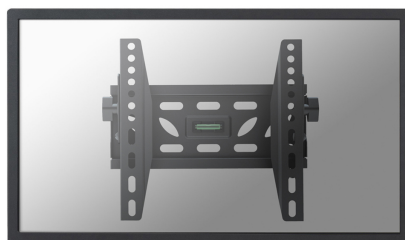

LED-W220

SUPPORTO A PARETE NEOMOUNTS PER TV

SPECIFICAZIONI

GENERALE

Dim. min. schermo*	22 inch
Dim. max. schermo*	40 inch
Peso massimo	50 kg (per schermo)
Schermi	1
Minimo VESA	100x100 mm
Massimo VESA	200x200 mm
Distanza dalla parete	3,9 cm

Neomounts

Neomounts

LED-W220 è un supporto a parete basculante per schermi LCD/LED fino a 40" (102 cm).

LED-W220 è un supporto a parete basculante per schermi LCD/LED fino a 40" (102 cm).

Il montaggio a parete Neomounts basculante, modello LED-W220, consente di collegare un televisore LED sul muro.

Questo supporto di soli 39 millimetri di profondità renderà la vostra TV LED un tutt'uno con la parete. La distanza può essere aumentata fino a 50 mm utilizzando le boccole in dotazione.

Il LED-W220 ha una capacità massima di trasporto di 50 kg e può essere montato su schermi con fori VESA fino a 200x200. La facile installazione consente di montare la striscia orizzontale sulla parete e i due ganci sul retro dello schermo.

Collegate poi lo schermo nella striscia e godetevi pienamente la vostra TV LED. Questo supporto è realizzato in metallo resistente e viene fornito completo di accessori.

LED-W220

SUPPORTO A PARETE NEOMOUNTS PER TV