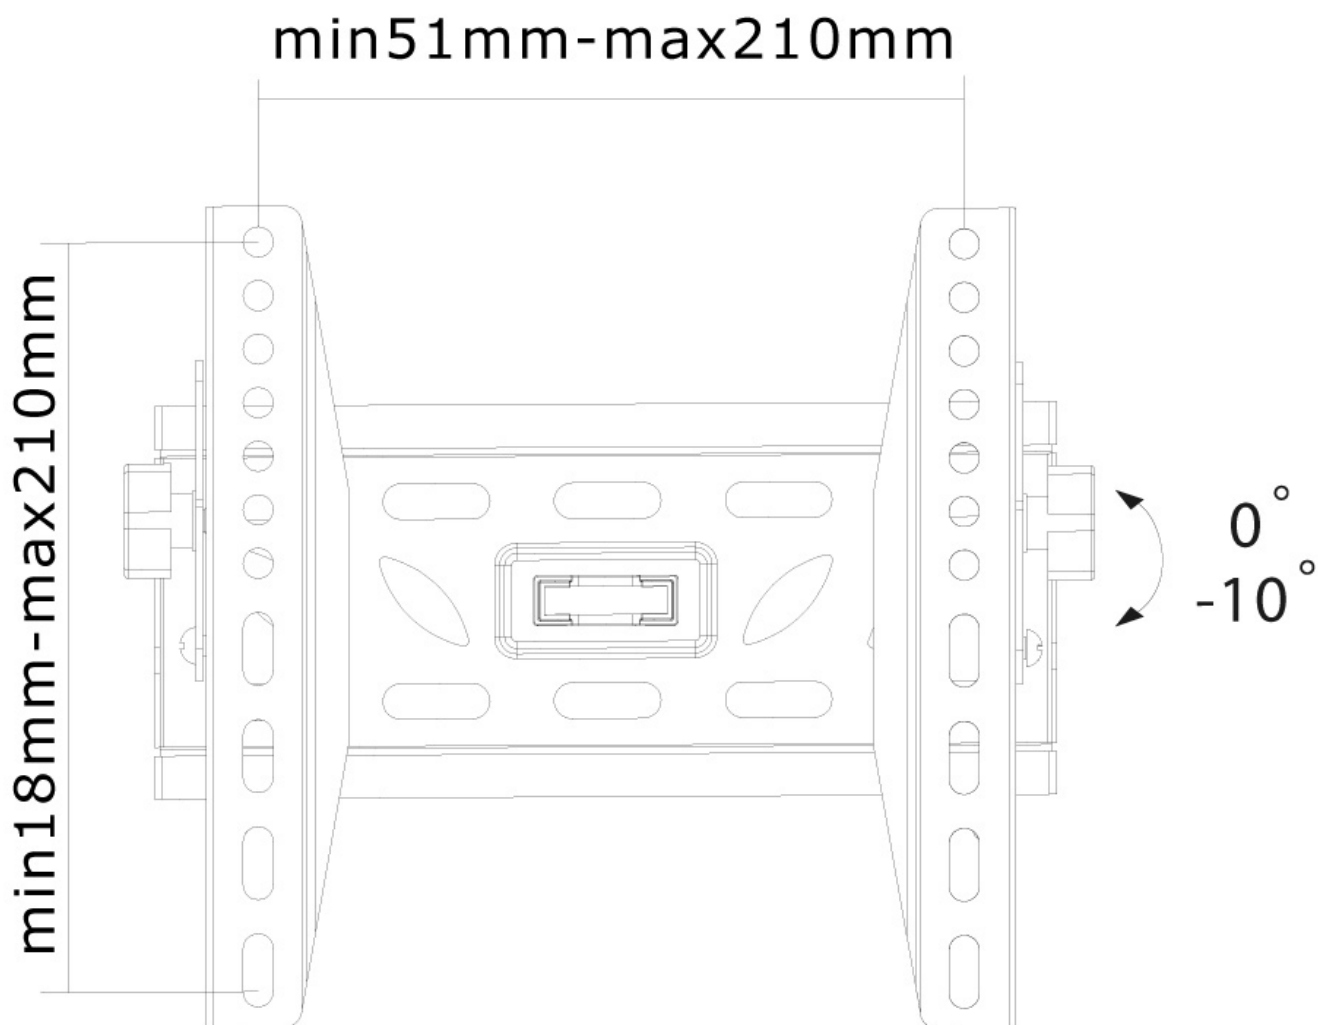

LED-W220

SUPPORTO A PARETE NEOMOUNTS PER TV

Neomounts