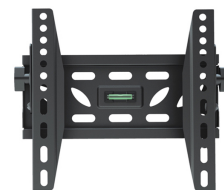

LED-W220

SUPPORTO A PARETE NEOMOUNTS PER TV

SPECIFICAZIONI

GENERALE

Dim. min. schermo*	22 inch
Dim. max. schermo*	40 inch
Peso massimo	50 kg (per schermo)
Schermi	1
Minimo VESA	100x100 mm
Massimo VESA	200x200 mm
Distanza dalla parete	3,9 cm

FUNZIONALITÀ

Tipologia	Inclinazione
Inclinazione (gradi)	10°
Tipo di regolazione	Nessuno

INFORMAZIONI

Colore	Nero
Materiale principale	Acciaio
Garanzia	5 anni
EAN code	8717371442972

*Nota: le dimensioni in pollici segnalate sono solo indicative, combinate con il peso e le dimensioni VESA. Il peso massimo e la dimensione VESA sono restrizioni assolute per i prodotti e non devono essere superati.

Neomounts

Neomounts

LED-W220 è un supporto a parete basculante per schermi LCD/LED fino a 40" (102 cm).

LED-W220 è un supporto a parete basculante per schermi LCD/LED fino a 40" (102 cm).

Il montaggio a parete Neomounts basculante, modello LED-W220, consente di collegare un televisore LED sul muro.

Questo supporto di soli 39 millimetri di profondità renderà la vostra TV LED un tutt'uno con la parete. La distanza può essere aumentata fino a 50 mm utilizzando le boccole in dotazione.

Il LED-W220 ha una capacità massima di trasporto di 50 kg e può essere montato su schermi con fori VESA fino a 200x200. La facile installazione consente di montare la striscia orizzontale sulla parete e i due ganci sul retro dello schermo.