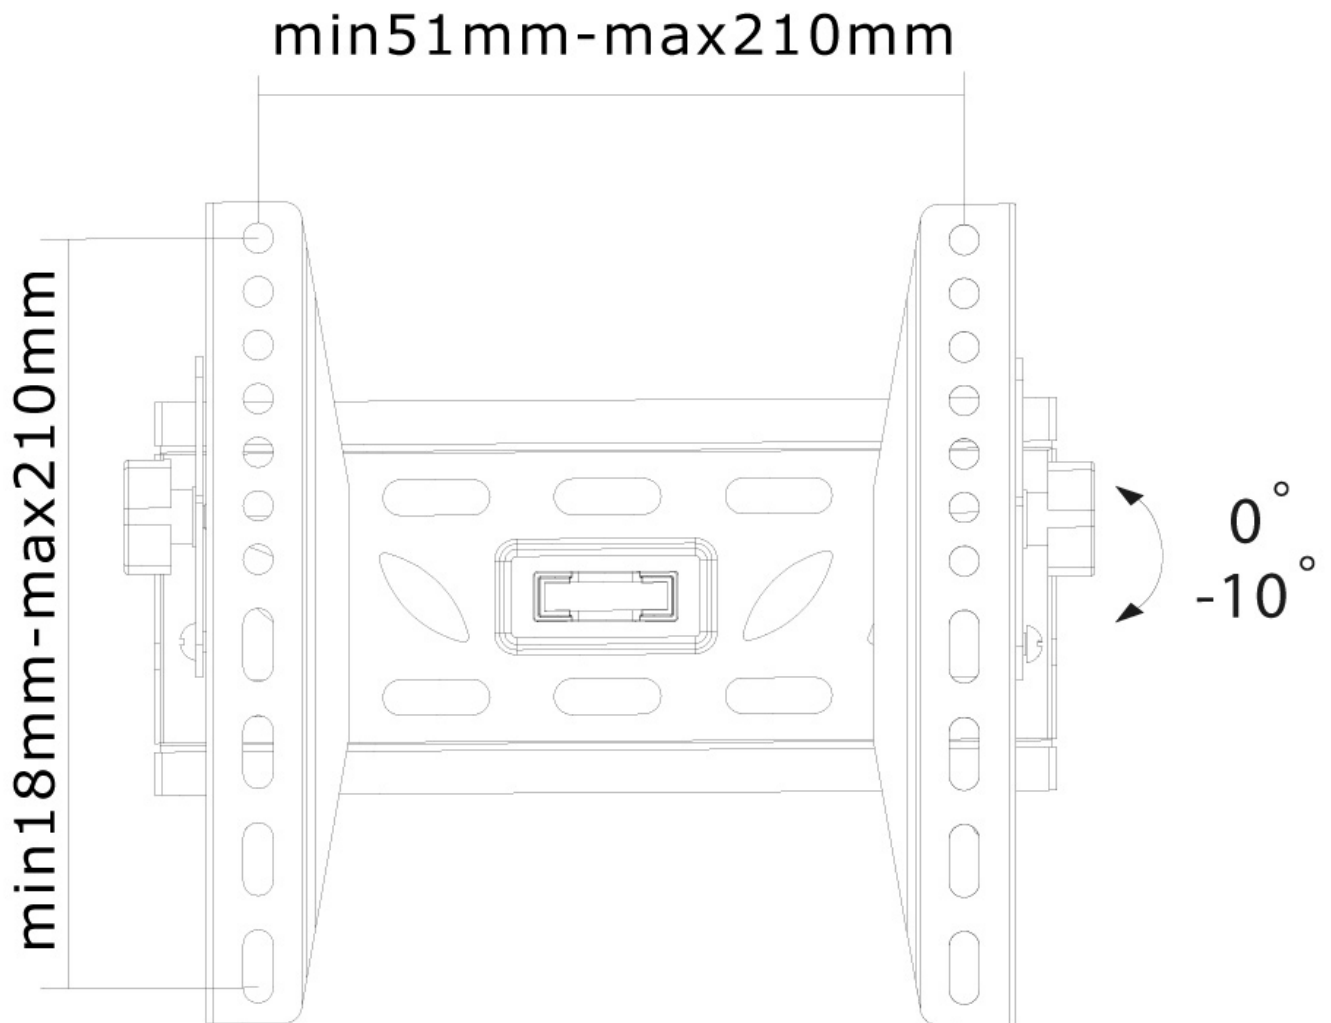

LED-W220

NEOMOUNTS TV WANDSTEUN

Neomounts