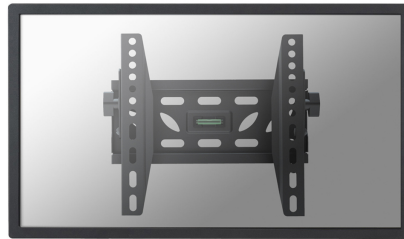

#### FUNZIONALITÀ

Tipologia	Inclinazione
Inclinazione (gradi)	10°
Tipo di regolazione	Nessuno

Neomounts

Neomounts

**LED-W220 è un supporto a parete basculante per schermi LCD/LED fino a 40" (102 cm).**

LED-W220 è un supporto a parete basculante per schermi LCD/LED fino a 40" (102 cm).

Il montaggio a parete Neomounts basculante, modello LED-W220, consente di collegare un televisore LED sul muro.

Questo supporto di soli 39 millimetri di profondità renderà la vostra TV LED un tutt'uno con la parete. La distanza può essere aumentata fino a 50 mm utilizzando le bocchette in dotazione.

Il LED-W220 ha una capacità massima di trasporto di 50 kg e può essere montato su schermi con fori VESA fino a 200x200. La facile installazione consente di montare la striscia orizzontale sulla parete e i due ganci sul retro dello schermo.

Collegate poi lo schermo nella striscia e godetevi pienamente la vostra TV LED. Questo supporto è realizzato in metallo resistente e viene fornito completo di accessori.

LED-W220

SUPPORTO A PARETE NEOMOUNTS PER TV