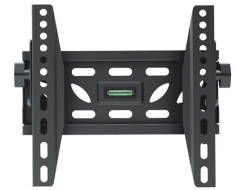

#### FUNZIONALITÀ

Tipologia	Inclinazione
Inclinazione (gradi)	10°
Tipo di regolazione	Nessuno

Neomounts

Neomounts

**LED-W220 è un supporto a parete basculante per schermi LCD/LED fino a 40" (102 cm).**

LED-W220 è un supporto a parete basculante per schermi LCD/LED fino a 40" (102 cm).

Il montaggio a parete Neomounts basculante, modello LED-W220, consente di collegare un televisore LED sul muro.

Questo supporto di soli 39 millimetri di profondità renderà la vostra TV LED un tutt'uno con la parete. La distanza può essere aumentata fino a 50 mm utilizzando le bocchette in dotazione.

Il LED-W220 ha una capacità massima di trasporto di 50 kg e può essere montato su schermi con fori VESA fino a 200x200. La facile installazione consente di montare la striscia orizzontale sulla parete e i due ganci sul retro dello schermo.