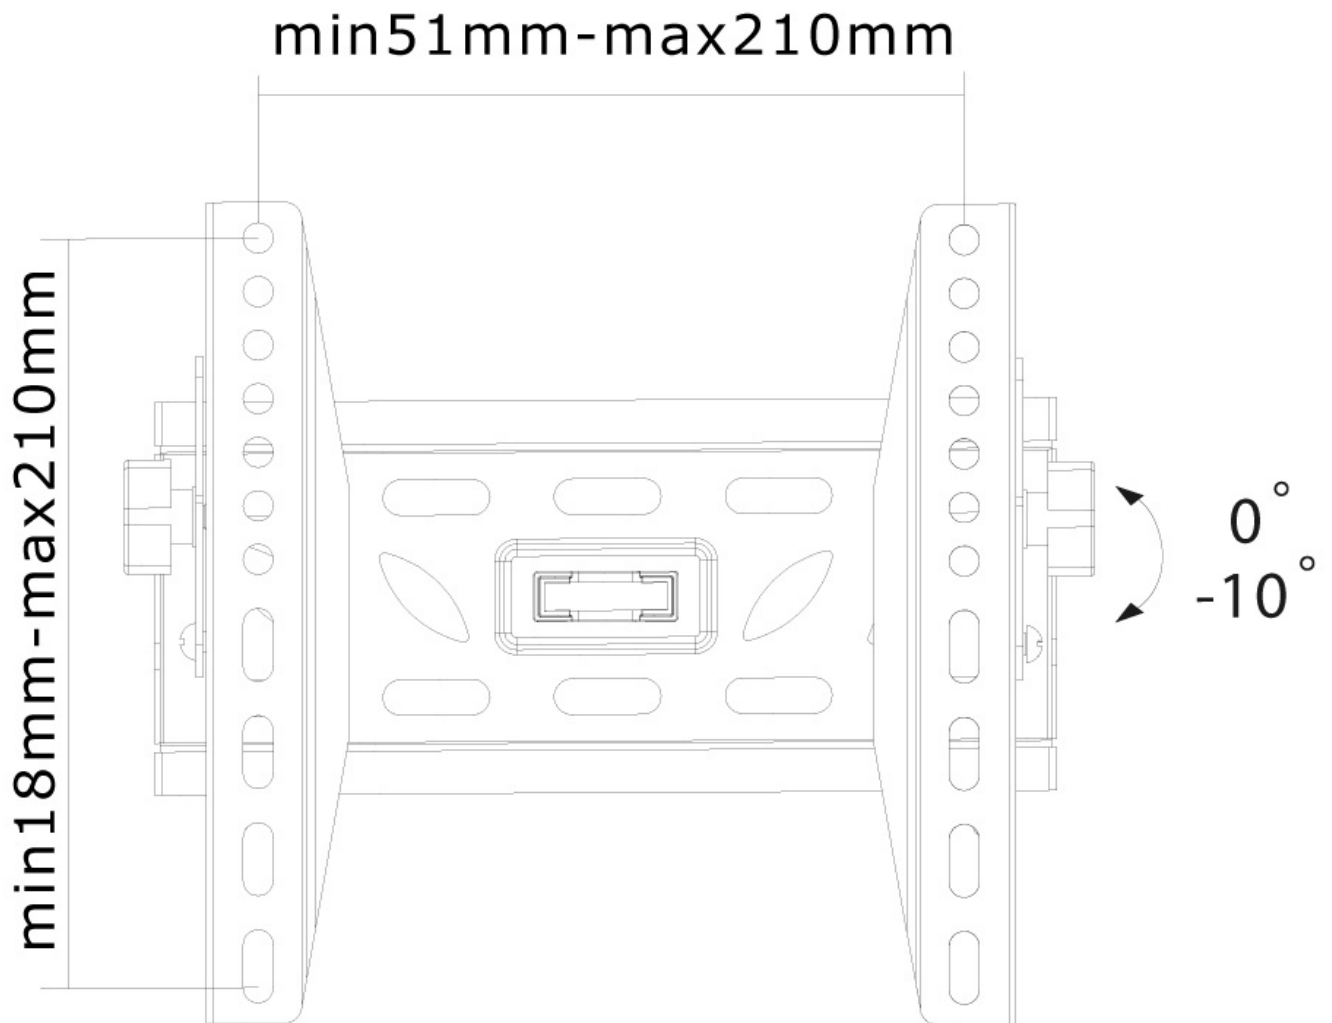

LED-W220

NEOMOUNTS TV WANDSTEUN

Neomounts