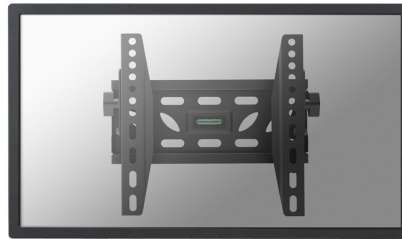

FUNCTIONALITEIT

Type	Kantelen
Kantelen (graden)	10°
Verstellingstype	Geen

INFORMATIE

Kleur	Zwart
Hoofdmateriaal	Staal
Garantie	5 jaar
EAN code	8717371442972

*NB. De vermelde inch-maten zijn slechts een indicatie, gecombineerd met het gewicht en de VESA-maten. Het maximale gewicht en de VESA-maat zijn absolute beperkingen voor de producten en dienen niet te worden overschreden.

NEOMOUNTS TV WANDSTEUN

Neomounts

Neomounts

Neomounts LED-W220 is een kantelbare wandsteun voor flatscreen schermen t/m 40" (102 cm).

Met deze kantelbare Neomounts wandsteun, model LED-W220, hangt u een LED scherm tegen de wand.

Deze LED steun is slechts 39 mm diep waardoor uw LED TV één geheel wordt met de wand. De afstand tot de wand kan indien nodig met de standaard meegeleverde opvulbussen worden vergroot tot 5 cm.

De LED-W220 heeft een draagvermogen van 50 kg en kan gemonteerd worden op schermen met een maximaal VESA gatenpatroon van 200x200 mm aan de achterzijde van het scherm. Hiermee hangt u eenvoudig schermen t/m 40" (102 cm) aan de wand.

De montage is een fluitje van een cent. U monteert de horizontale strip op de wand en de 2 haken achterop uw scherm. Vervolgens haakt u het scherm over de strip en kunt u optimaal genieten van uw LED televisie.