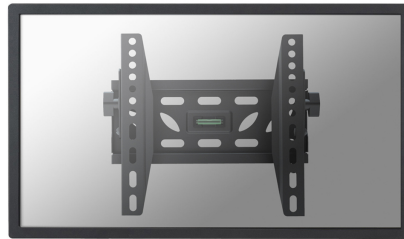

LED-W220

SUPPORTO A PARETE NEOMOUNTS PER TV

SPECIFICAZIONI

GENERALE

Dim. min. schermo*	22 inch
Dim. max. schermo*	40 inch
Peso massimo	50 kg (per schermo)
Schermi	1
Minimo VESA	100x100 mm
Massimo VESA	200x200 mm
Distanza dalla parete	3,9 cm

Neomounts

Neomounts

LED-W220 è un supporto a parete basculante per schermi LCD/LED fino a 40" (102 cm).

LED-W220 è un supporto a parete basculante per schermi LCD/LED fino a 40" (102 cm).

Il montaggio a parete Neomounts basculante, modello LED-W220, consente di collegare un televisore LED sul muro.

Questo supporto di soli 39 millimetri di profondità renderà la vostra TV LED un tutt'uno con la parete. La distanza può essere aumentata fino a 50 mm utilizzando le bocchette in dotazione.

Il LED-W220 ha una capacità massima di trasporto di 50 kg e può essere montato su schermi con fori VESA fino a 200x200. La facile installazione consente di montare la striscia orizzontale sulla parete e i due ganci sul retro dello schermo.

Collegate poi lo schermo nella striscia e godetevi pienamente la vostra TV LED. Questo supporto è realizzato in metallo resistente e viene fornito completo di accessori.

LED-W220

SUPPORTO A PARETE NEOMOUNTS PER TV