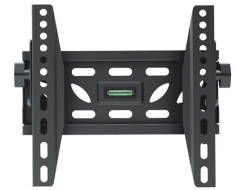

LED-W220

SUPPORTO A PARETE NEOMOUNTS PER TV

SPECIFICAZIONI

GENERALE

Dim. min. schermo*	22 inch
Dim. max. schermo*	40 inch
Peso massimo	50 kg (per schermo)
Schermi	1
Minimo VESA	100x100 mm
Massimo VESA	200x200 mm
Distanza dalla parete	3,9 cm

FUNZIONALITÀ

Tipologia	Inclinazione
Inclinazione (gradi)	10°
Tipo di regolazione	Nessuno

INFORMAZIONI

Colore	Nero
Materiale principale	Acciaio
Garanzia	5 anni
EAN code	8717371442972

*Nota: le dimensioni in pollici segnalate sono solo indicative, combinate con il peso e le dimensioni VESA. Il peso massimo e la dimensione VESA sono restrizioni assolute per i prodotti e non devono essere superati.

Neomounts

Neomounts

LED-W220 è un supporto a parete basculante per schermi LCD/LED fino a 40" (102 cm).

LED-W220 è un supporto a parete basculante per schermi LCD/LED fino a 40" (102 cm).

Il montaggio a parete Neomounts basculante, modello LED-W220, consente di collegare un televisore LED sul muro.

Questo supporto di soli 39 millimetri di profondità renderà la vostra TV LED un tutt'uno con la parete. La distanza può essere aumentata fino a 50 mm utilizzando le bocchette in dotazione.

Il LED-W220 ha una capacità massima di trasporto di 50 kg e può essere montato su schermi con fori VESA fino a 200x200. La facile installazione consente di montare la striscia orizzontale sulla parete e i due ganci sul retro dello schermo.