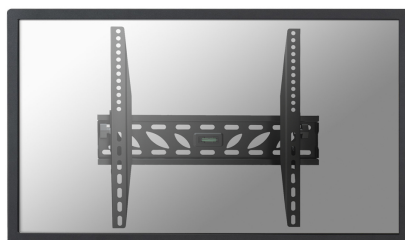

## SUPPORTO A PARETE NEOMOUNTS BY

LED-W240 è un supporto a parete basculante per schermi LCD/LED fino a 52" (132 cm).

LED-W240 è un supporto a parete basculante per schermi LCD/LED fino a 52" (132 cm).

Il montaggio a parete Neomounts by Newstar basculante, modello LED-W240, consente di collegare un televisore LED sul muro.

Questo supporto di soli 39 millimetri di profondità renderà la vostra TV LED un tutt'uno con la parete. La distanza può essere aumentata fino a 50 mm utilizzando le boccole in dotazione.

Il LED-W240 ha una capacità massima di trasporto di 50 kg e può essere montato su schermi con fori VESA fino a 400x400. La facile installazione consente di montare la striscia orizzontale sulla parete e i due ganci sul retro dello schermo.

Collegate poi lo schermo nella striscia e godetevi pienamente la vostra TV LED. Questo supporto è realizzato in metallo resistente e viene fornito completo di accessori.

**LED-W240**

**SUPPORTO A PARETE NEOMOUNTS BY**