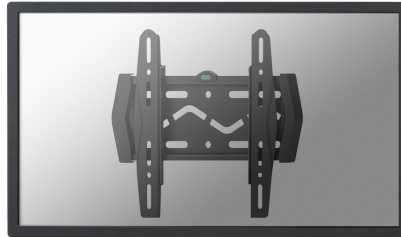

LED-W120

SOPORTE DE PARED NEOMOUNTS BY

El LED-W120 es un soporte de pared plano para pantallas LCD/LED de hasta 40" (102 cm).

ESPECIFICACIONES

| | |
|------------------------------|--|
| Ajuste de la altura | Ninguno |
| Color | Negro |
| Distancia a la pared | 1,7 - 3 cm |
| Garantía | 5 años |
| Pantallas | 1 |
| Patrón VESA | 100x100 100x150 100x200 120x120 200x100 200x200 |
| Peso máximo | 50 |
| Peso mínimo | 0 |
| Tamaño máximo de la pantalla | 40" |
| Tamaño mínimo de la pantalla | 22" |
| Tipo | Fijo |
| VESA máximo | 200x200 mm |
| VESA mínimo | 100x100 mm |
| EAN code | 8717371442958 |

El televisor LED de montaje en pared Neomounts by Newstar, modelo LED-W120, le permite montar un televisor LED para cualquier pared. Causa del patrón de orificios flexible de este sistema es el soporte de pared utilizable para casi todos los televisores LED de hasta 40" (102 cm) pulgadas.

Este soporte de pared es fácil de instalar utilizando el patrón de agujeros VESA en la parte posterior de su televisor. Este soporte de pared puede ser usado cuando la distancia máxima entre los agujeros (de izquierda a derecha) es de 20 cm. Los agujeros superior e inferior permiten una distancia máxima de 20 cm.