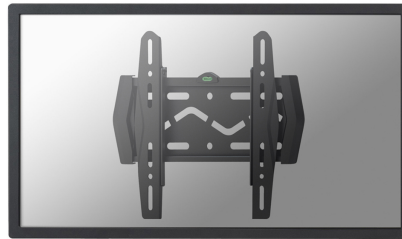

## SOPORTE DE PARED NEOMOUNTS PARA TV

Neomounts

Neomounts

**El LED-W120 es un soporte de pared plano para pantallas LCD/LED de hasta 40" (102 cm).**

El televisor LED de montaje en pared Neomounts, modelo LED-W120, le permite montar un televisor LED para cualquier pared. Causa del patrón de orificios flexible de este sistema es el soporte de pared utilizable para casi todos los televisores LED de hasta 40" (102 cm) pulgadas.

Este soporte de pared es fácil de instalar utilizando el patrón de agujeros VESA en la parte posterior de su televisor. Este soporte de pared puede ser usado cuando la distancia máxima entre los agujeros (de izquierda a derecha) es de 20 cm. Los agujeros superior e inferior permiten una distancia máxima de 20 cm.