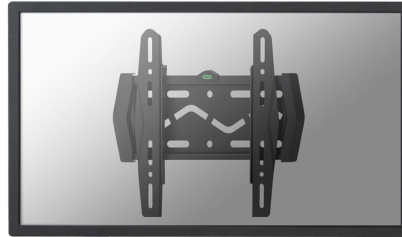

LED-W120

CARACTÉRISTIQUES

GÉNÉRAL

Taille de l'écran min.*	22 inch
Taille de l'écran max.*	40 inch
Poids max.	50 kg (par écran)
Écrans	1
VESA minimum	100x100 mm
VESA maximum	200x200 mm
Distance au mur	1,7-3 cm

NEOMOUNTS SUPPORT MURAL POUR TV

Neomounts

Neomounts

Le support mural Neomounts, modèle LED-W120 est un support mural pour écrans jusqu'à 40" (102 cm).

Le support mural Neomounts, modèle LED-W120 est un support mural pour écrans jusqu'à 40" (102 cm).

Avec le support mural Neomounts LED-W120 vous pouvez fixer tout types d'écrans LED/LCD/Plasma à plat contre le mur.

Ce support universel a seulement 15 mm de profondeur et vous crée l'effet merveilleux d'un tableau. La distance au mur peut-être augmentée jusqu'à 3 cm grâce aux rondelles fournies. Le LED-W120 a une capacité de 50 kg et peut être monté sur les écrans avec des trous Vesa au dos de l'écran de maximum de 200x200 mm. Ainsi, il vous est facile de fixer des écrans allant jusqu'à 40" (102 cm).

L'installation est très facile. Vous installez la bande horizontale sur le mur et les deux crochets derrière votre écran. Ensuite, accrochez l'écran sur la fiche et vous pourrez tirer le meilleur parti de votre écran plat !