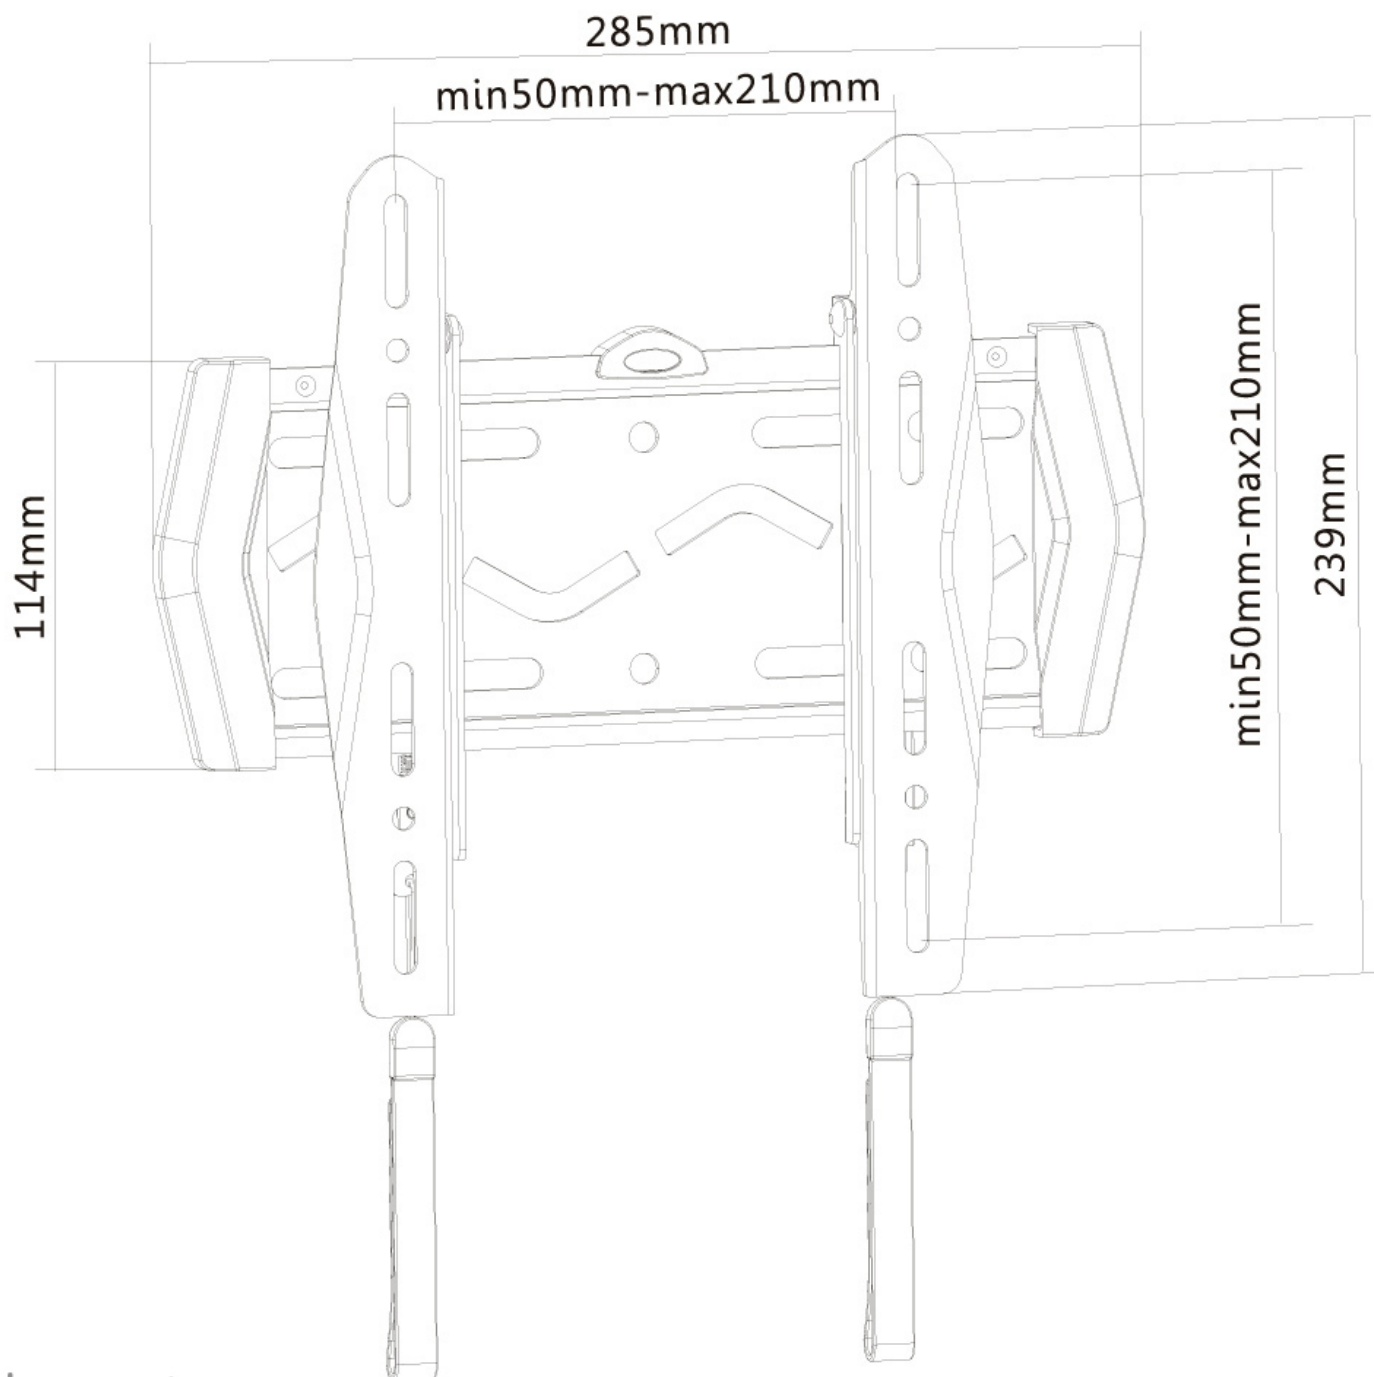

#### INFORMAZIONI

Colore	Nero
Materiale principale	Acciaio
Garanzia	5 anni
EAN code	8717371442958

\*Nota: le dimensioni in pollici segnalate sono solo indicative, combinate con il peso e le dimensioni VESA. Il peso massimo e la dimensione VESA sono restrizioni assolute per i prodotti e non devono essere superati.

Neomounts

Neomounts

**LED-W120 è un supporto a parete piatto per schermi a LED fino a 40" (102 cm).**

LED-W120 è un supporto a parete piatto per schermi a LED fino a 40" (102 cm).

Il montaggio a parete Neomounts, modello LED-W120, consente di collegare un televisore LED sul muro. Questo supporto di soli 15 millimetri di profondità renderà la vostra TV LED un tutt'uno con la parete. La distanza può essere aumentata fino a 30 mm utilizzando le boccole in dotazione.

Il LED-W120 ha una capacità massima di trasporto di 50 kg e può essere montato su schermi con fori VESA fino a 200x200. La facile installazione consente di montare la striscia orizzontale sulla parete e i due ganci sul retro dello schermo.

Collegate poi lo schermo nella striscia e godetevi pienamente la vostra TV LED. Questo supporto è realizzato in metallo resistente e viene fornito completo di accessori.

LED-W120

SUPPORTO A PARETE NEOMOUNTS PER TV