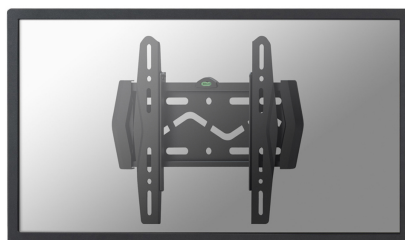

Neomounts

Neomounts

**LED-W120 è un supporto a parete piatto per schermi a LED fino a 40" (102 cm).**

LED-W120 è un supporto a parete piatto per schermi a LED fino a 40" (102 cm).

Il montaggio a parete Neomounts, modello LED-W120, consente di collegare un televisore LED sul muro. Questo supporto di soli 15 millimetri di profondità renderà la vostra TV LED un tutt'uno con la parete. La distanza può essere aumentata fino a 30 mm utilizzando le boccole in dotazione.

Il LED-W120 ha una capacità massima di trasporto di 50 kg e può essere montato su schermi con fori VESA fino a 200x200. La facile installazione consente di montare la striscia orizzontale sulla parete e i due ganci sul retro dello schermo.

Collegate poi lo schermo nella striscia e godetevi pienamente la vostra TV LED. Questo supporto è realizzato in metallo resistente e viene fornito completo di accessori.

LED-W120

SUPPORTO A PARETE NEOMOUNTS PER TV