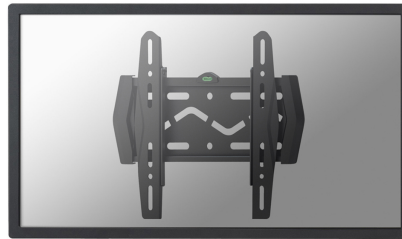

LED-W120

SUPPORTO A PARETE NEOMOUNTS PER TV

SPECIFICAZIONI

GENERALE

Dim. min. schermo*	22 inch
Dim. max. schermo*	40 inch
Peso massimo	50 kg (per schermo)
Schermi	1
Minimo VESA	100x100 mm
Massimo VESA	200x200 mm
Distanza dalla parete	1,7-3 cm

Neomounts

Neomounts

LED-W120 è un supporto a parete piatto per schermi a LED fino a 40" (102 cm).

LED-W120 è un supporto a parete piatto per schermi a LED fino a 40" (102 cm).

Il montaggio a parete Neomounts, modello LED-W120, consente di collegare un televisore LED sul muro. Questo supporto di soli 15 millimetri di profondità renderà la vostra TV LED un tutt'uno con la parete. La distanza può essere aumentata fino a 30 mm utilizzando le boccole in dotazione.

Il LED-W120 ha una capacità massima di trasporto di 50 kg e può essere montato su schermi con fori VESA fino a 200x200. La facile installazione consente di montare la striscia orizzontale sulla parete e i due ganci sul retro dello schermo.

Collegate poi lo schermo nella striscia e godetevi pienamente la vostra TV LED. Questo supporto è realizzato in metallo resistente e viene fornito completo di accessori.

LED-W120

SUPPORTO A PARETE NEOMOUNTS PER TV