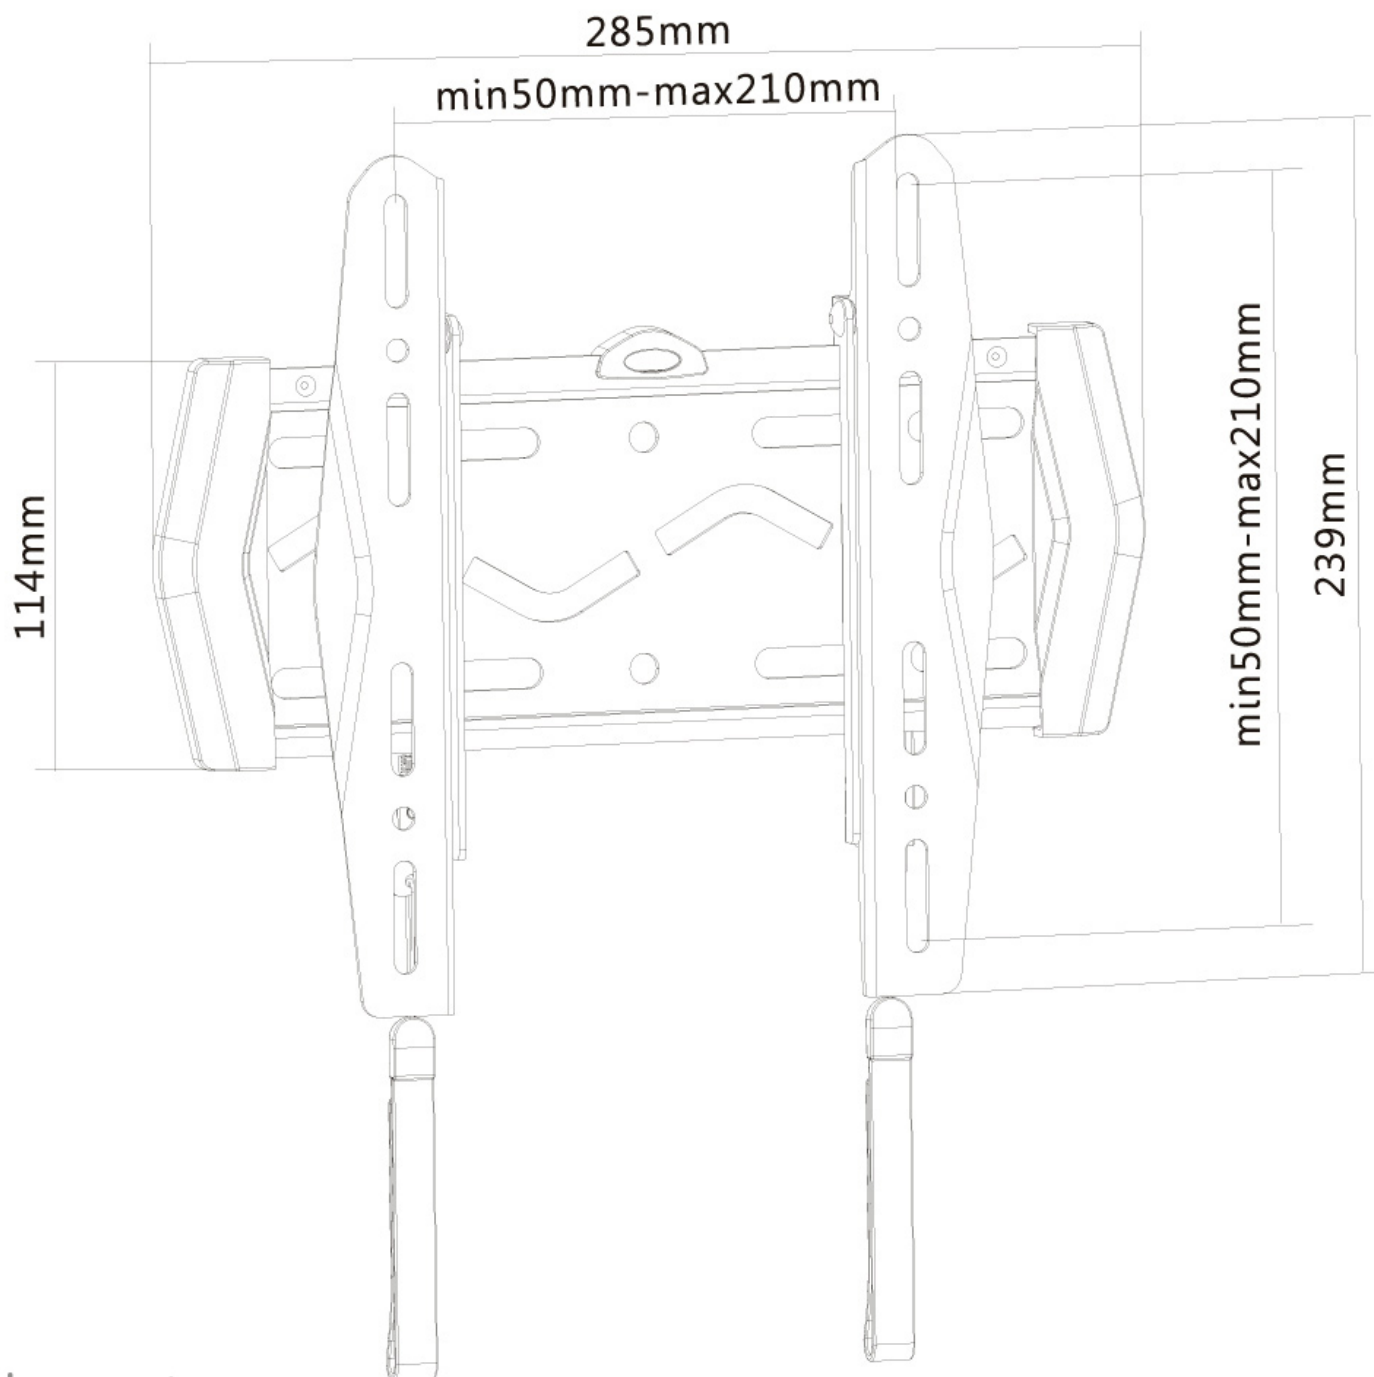

LED-W120

SUPPORTO A PARETE NEOMOUNTS PER TV

SPECIFICAZIONI

GENERALE

Dim. min. schermo*	22 inch
Dim. max. schermo*	40 inch
Peso massimo	50 kg (per schermo)
Schermi	1
Minimo VESA	100x100 mm
Massimo VESA	200x200 mm
Distanza dalla parete	1,7-3 cm

Neomounts

Neomounts

LED-W120 è un supporto a parete piatto per schermi a LED fino a 40" (102 cm).

LED-W120 è un supporto a parete piatto per schermi a LED fino a 40" (102 cm).

Il montaggio a parete Neomounts, modello LED-W120, consente di collegare un televisore LED sul muro. Questo supporto di soli 15 millimetri di profondità renderà la vostra TV LED un tutt'uno con la parete. La distanza può essere aumentata fino a 30 mm utilizzando le boccole in dotazione.

Il LED-W120 ha una capacità massima di trasporto di 50 kg e può essere montato su schermi con fori VESA fino a 200x200. La facile installazione consente di montare la striscia orizzontale sulla parete e i due ganci sul retro dello schermo.

Collegate poi lo schermo nella striscia e godetevi pienamente la vostra TV LED. Questo supporto è realizzato in metallo resistente e viene fornito completo di accessori.

LED-W120

SUPPORTO A PARETE NEOMOUNTS PER TV