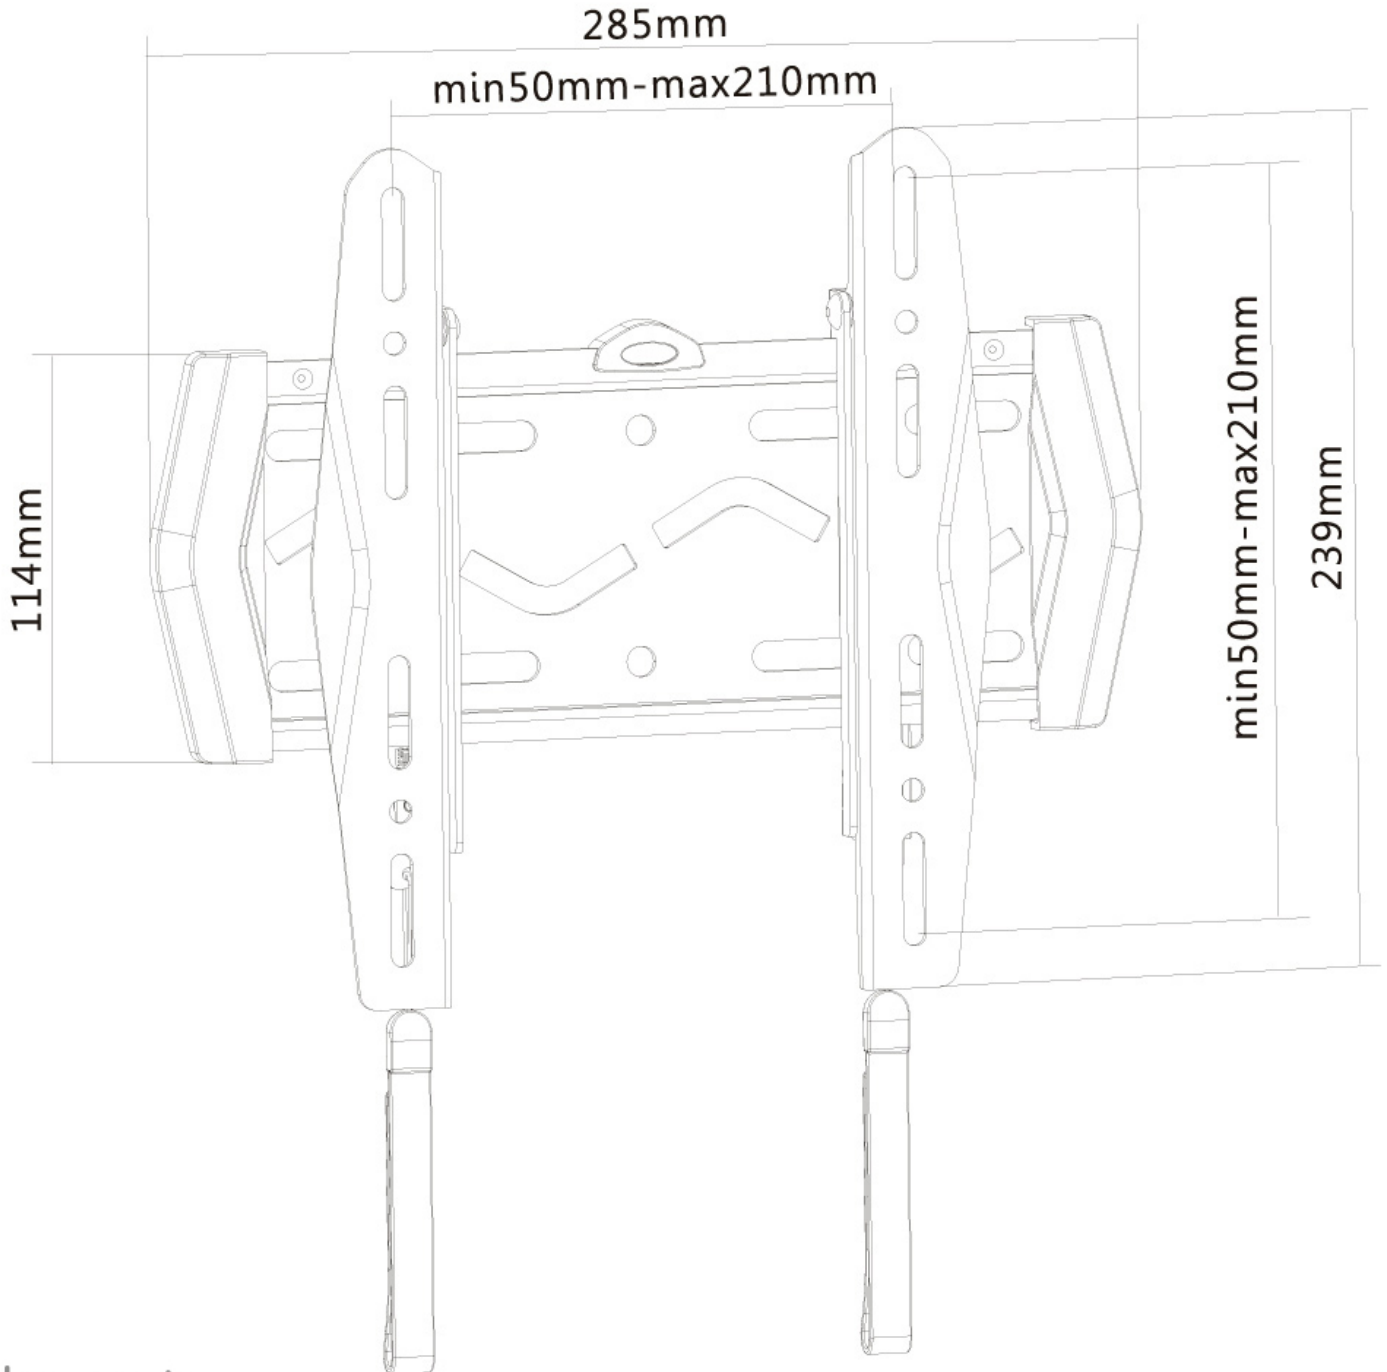

LED-W120

NEOMOUNTS TV WANDSTEUN

Neomounts