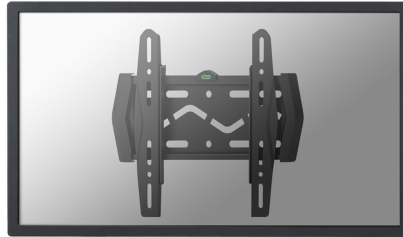

FUNCTIONALITEIT

Type	Vlak
Verstellingstype	Geen

INFORMATIE

Kleur	Zwart
Hoofdmateriaal	Staal
Garantie	5 jaar
EAN code	8717371442958

*NB. De vermelde inch-maten zijn slechts een indicatie, gecombineerd met het gewicht en de VESA-maten. Het maximale gewicht en de VESA-maat zijn absolute beperkingen voor de producten en dienen niet te worden overschreden.

NEOMOUNTS TV WANDSTEUN

Neomounts

Neomounts

Neomounts LED-W120 is een vlakke wandsteun voor flatscreen schermen t/m 40" (102 cm).

Met de Neomounts wandsteun, model LED-W120, hangt u een LED scherm vlak tegen de wand.

Deze LED steun is slechts 15 mm diep waardoor uw LED TV één geheel wordt met de wand. De afstand tot de wand kan indien nodig met de standaard meegeleverde opvulbussen worden vergroot tot 3 cm.

De LED-W120 heeft een draagvermogen van 50 kg en kan gemonteerd worden op schermen met een maximaal VESA gatenpatroon van 200x200 mm aan de achterzijde van het scherm. Hiermee hangt u eenvoudig schermen t/m 40" (102 cm) aan de wand.

De montage is een fluitje van een cent. U monteert de horizontale strip op de wand en de 2 haken achterop uw scherm. Vervolgens haakt u het scherm over de strip en kunt u optimaal genieten van uw LED televisie.