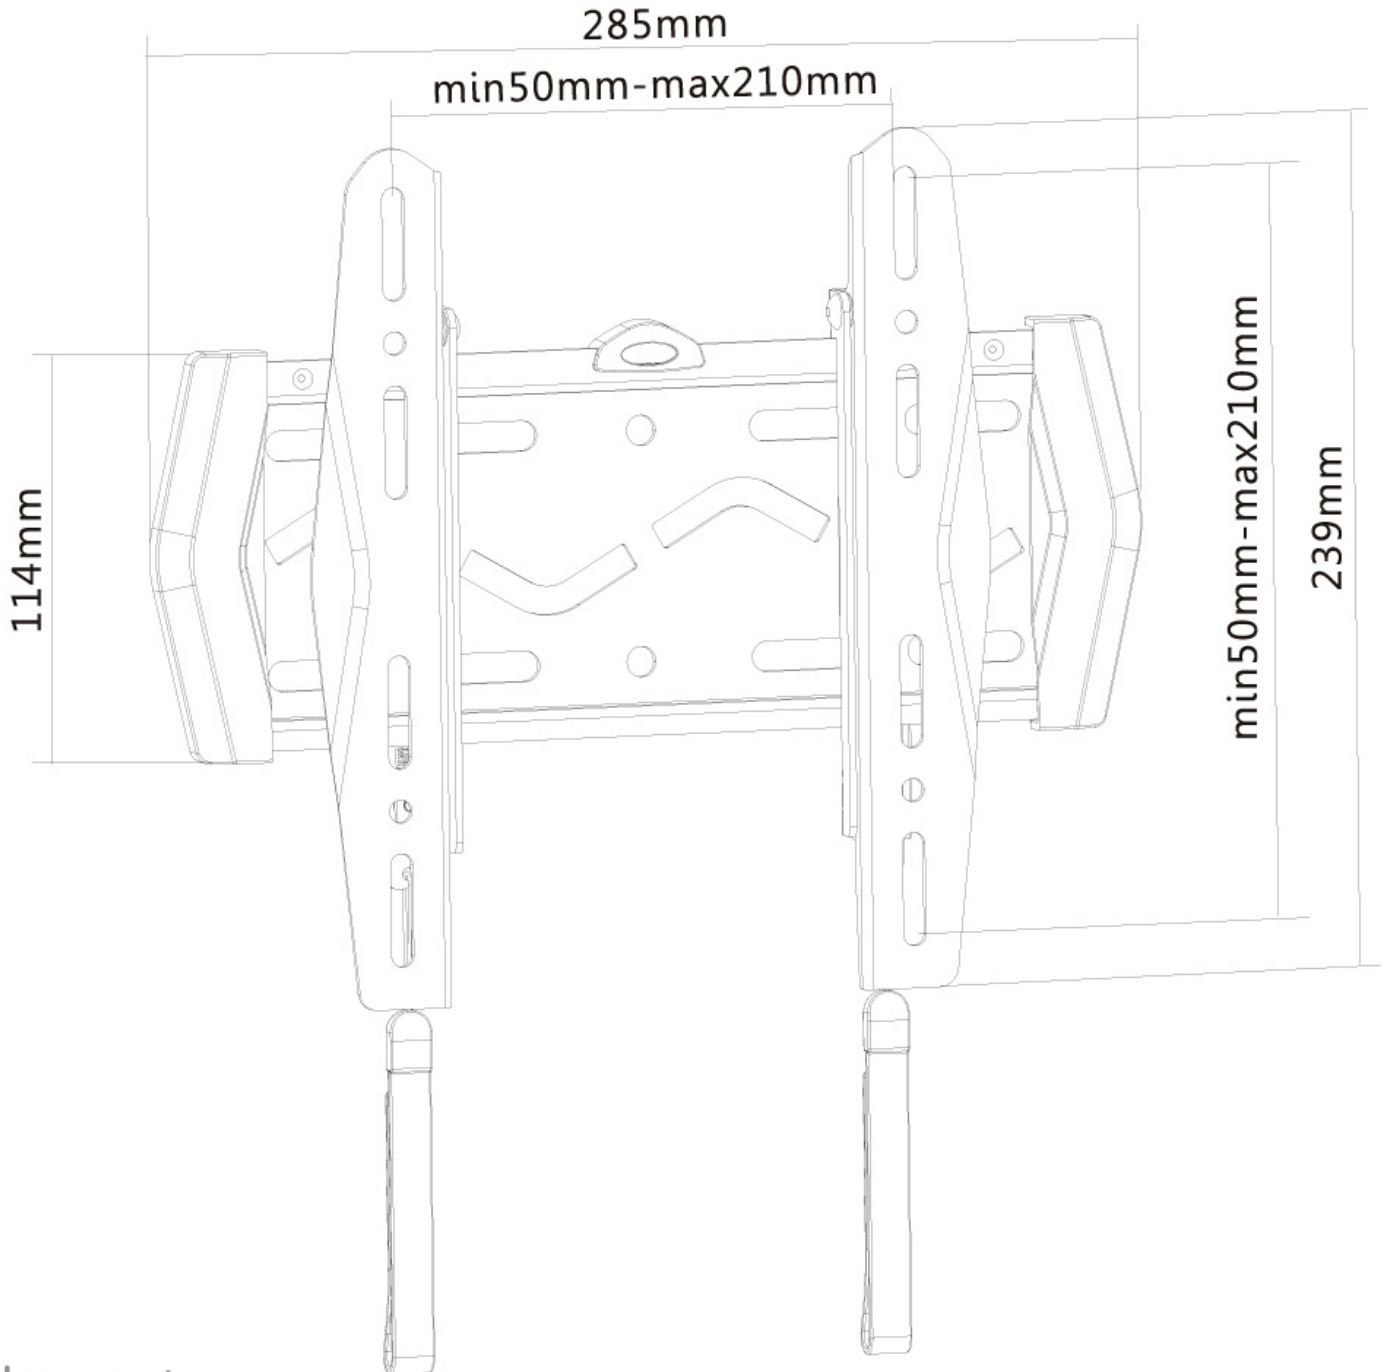

LED-W120

NEOMOUNTS MONITOR-WANDHALTERUNG

TECHNISCHE DATEN

ALLGEMEIN

Min. Bildschirmgröße*	22 inch
Max. Bildschirmgröße*	40 inch
Max. Gewicht	50 kg (pro Bildschirm)
Bildschirme	1
VESA-Minimum	100x100 mm
VESA-Maximum	200x200 mm
Abstand zur Wand	1,7-3 cm

FUNKTIONALITÄT

Typ	Fixiert
Anpassungstyp	Keine

INFORMATIONEN

Farbe	Schwarz
Hauptmaterial	Stahl
Garantie	5 Jahre
EAN code	8717371442958

*Bitte beachten: Die angegebenen Zollgrößen sind nur ein Anhaltspunkt, kombiniert mit dem Gewicht und den VESA-Größen. Das maximale Gewicht und die VESA-Größe sind absolute Beschränkungen für die Produkte und sollten nicht überschritten werden.

Neomounts

Neomounts

Neomounts LED-W120, ist eine flache Wandhalterung für Flachbild-Fernseher bis 40" (102 cm).

Neomounts Wandhalterung Modell LED-W120 ist eine flache Wandhalterung für Flachbildschirme und Flachbild-Fernseher bis 40" (102 cm). Diese Halterung ist eine gute Wahl, wenn Sie die ultimative Flexibilität beim Fernsehen mit Flachbildschirm haben wollen. Die Tiefe dieser Halterung ist 1,5 bis 3 Zentimeter. Neomounts LED-W120 eignet sich für Bildschirme bis 40" (102 cm). Die Tragfähigkeit dieses Produkt ist geeignet für einen 50 kg Bildschirm. Die Wandhalterung ist geeignet für Bildschirme mit VESA 100x100 bis 200x200 mm Lochmuster. Verschiedene andere Lochmuster können, unter Verwendung von Neomounts VESA-Adapterplatten, abgedeckt werden. Erstellen Sie ein sauberes Ambiente für Ihren Flachbildfernseher im Wohnzimmer, Schlafzimmer oder Heimkino. Das benötigte Befestigungsmaterial ist im Lieferumfang enthalten..

LED-W120

NEOMOUNTS MONITOR-WANDHALTERUNG

Neomounts