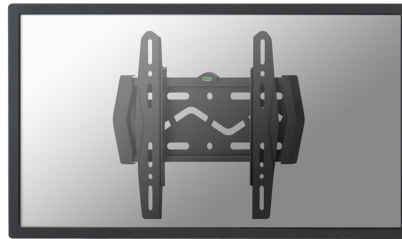

LED-W120

NEOMOUNTS MONITOR-WANDHALTERUNG

TECHNISCHE DATEN

ALLGEMEIN

Min. Bildschirmgröße*	22 inch
Max. Bildschirmgröße*	40 inch
Max. Gewicht	50 kg (pro Bildschirm)
Bildschirme	1
VESA-Minimum	100x100 mm
VESA-Maximum	200x200 mm
Abstand zur Wand	1,7-3 cm

FUNKTIONALITÄT

Typ	Fixiert
Anpassungstyp	Keine

INFORMATIONEN

Farbe	Schwarz
Hauptmaterial	Stahl
Garantie	5 Jahre
EAN code	8717371442958

*Bitte beachten: Die angegebenen Zollgrößen sind nur ein Anhaltspunkt, kombiniert mit dem Gewicht und den VESA-Größen. Das maximale Gewicht und die VESA-Größe sind absolute Beschränkungen für die Produkte und sollten nicht überschritten werden.

Neomounts

Neomounts

Neomounts LED-W120, ist eine flache Wandhalterung für Flachbild-Fernseher bis 40" (102 cm).

Neomounts Wandhalterung Modell LED-W120 ist eine flache Wandhalterung für Flachbildschirme und Flachbild-Fernseher bis 40" (102 cm). Diese Halterung ist eine gute Wahl, wenn Sie die ultimative Flexibilität beim Fernsehen mit Flachbildschirm haben wollen. Die Tiefe dieser Halterung ist 1,5 bis 3 Zentimeter. Neomounts LED-W120 eignet sich für Bildschirme bis 40" (102 cm). Die Tragfähigkeit dieses Produkt ist geeignet für einen 50 kg Bildschirm. Die Wandhalterung ist geeignet für Bildschirme mit VESA 100x100 bis 200x200 mm Lochmuster. Verschiedene andere Lochmuster können, unter Verwendung von Neomounts VESA-Adapterplatten, abgedeckt werden. Erstellen Sie ein sauberes Ambiente für Ihren Flachbildfernseher im Wohnzimmer, Schlafzimmer oder Heimkino. Das benötigte Befestigungsmaterial ist im Lieferumfang enthalten..

LED-W120

NEOMOUNTS MONITOR-WANDHALTERUNG

Neomounts