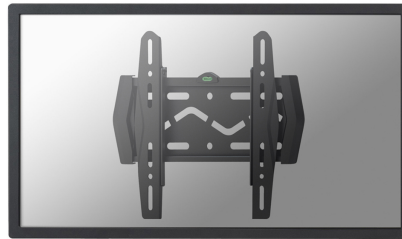

LED-W120

SOPORTE DE PARED NEOMOUNTS PARA TV

ESPECIFICACIONES

GENERAL

Tamaño mín. pantalla*	22 inch
Tamaño máx. pantalla*	40 inch
Peso máximo	50 kg (por pantalla)
Pantallas	1
VESA mínimo	100x100 mm
VESA máximo	200x200 mm
Distancia a la pared	1,7-3 cm

FUNCIONALIDAD

Tipo	Fijo
Tipo de ajuste	Ninguno

INFORMACIÓN

Color	Negro
Material principal	Acero
Garantía	5 años
EAN code	8717371442958

*Nota: Los tamaños en pulgadas indicados son sólo una indicación, combinados con el peso y los tamaños VESA. El peso máximo y el tamaño VESA son restricciones absolutas para los productos y no deben superarse.

Neomounts

Neomounts

El LED-W120 es un soporte de pared plano para pantallas LCD/LED de hasta 40" (102 cm).

El televisor LED de montaje en pared Neomounts, modelo LED-W120, le permite montar un televisor LED para cualquier pared. Causa del patrón de orificios flexible de este sistema es el soporte de pared utilizable para casi todos los televisores LED de hasta 40" (102 cm) pulgadas.

Este soporte de pared es fácil de instalar utilizando el patrón de agujeros VESA en la parte posterior de su televisor. Este soporte de pared puede ser usado cuando la distancia máxima entre los agujeros (de izquierda a derecha) es de 20 cm. Los agujeros superior e inferior permiten una distancia máxima de 20 cm.