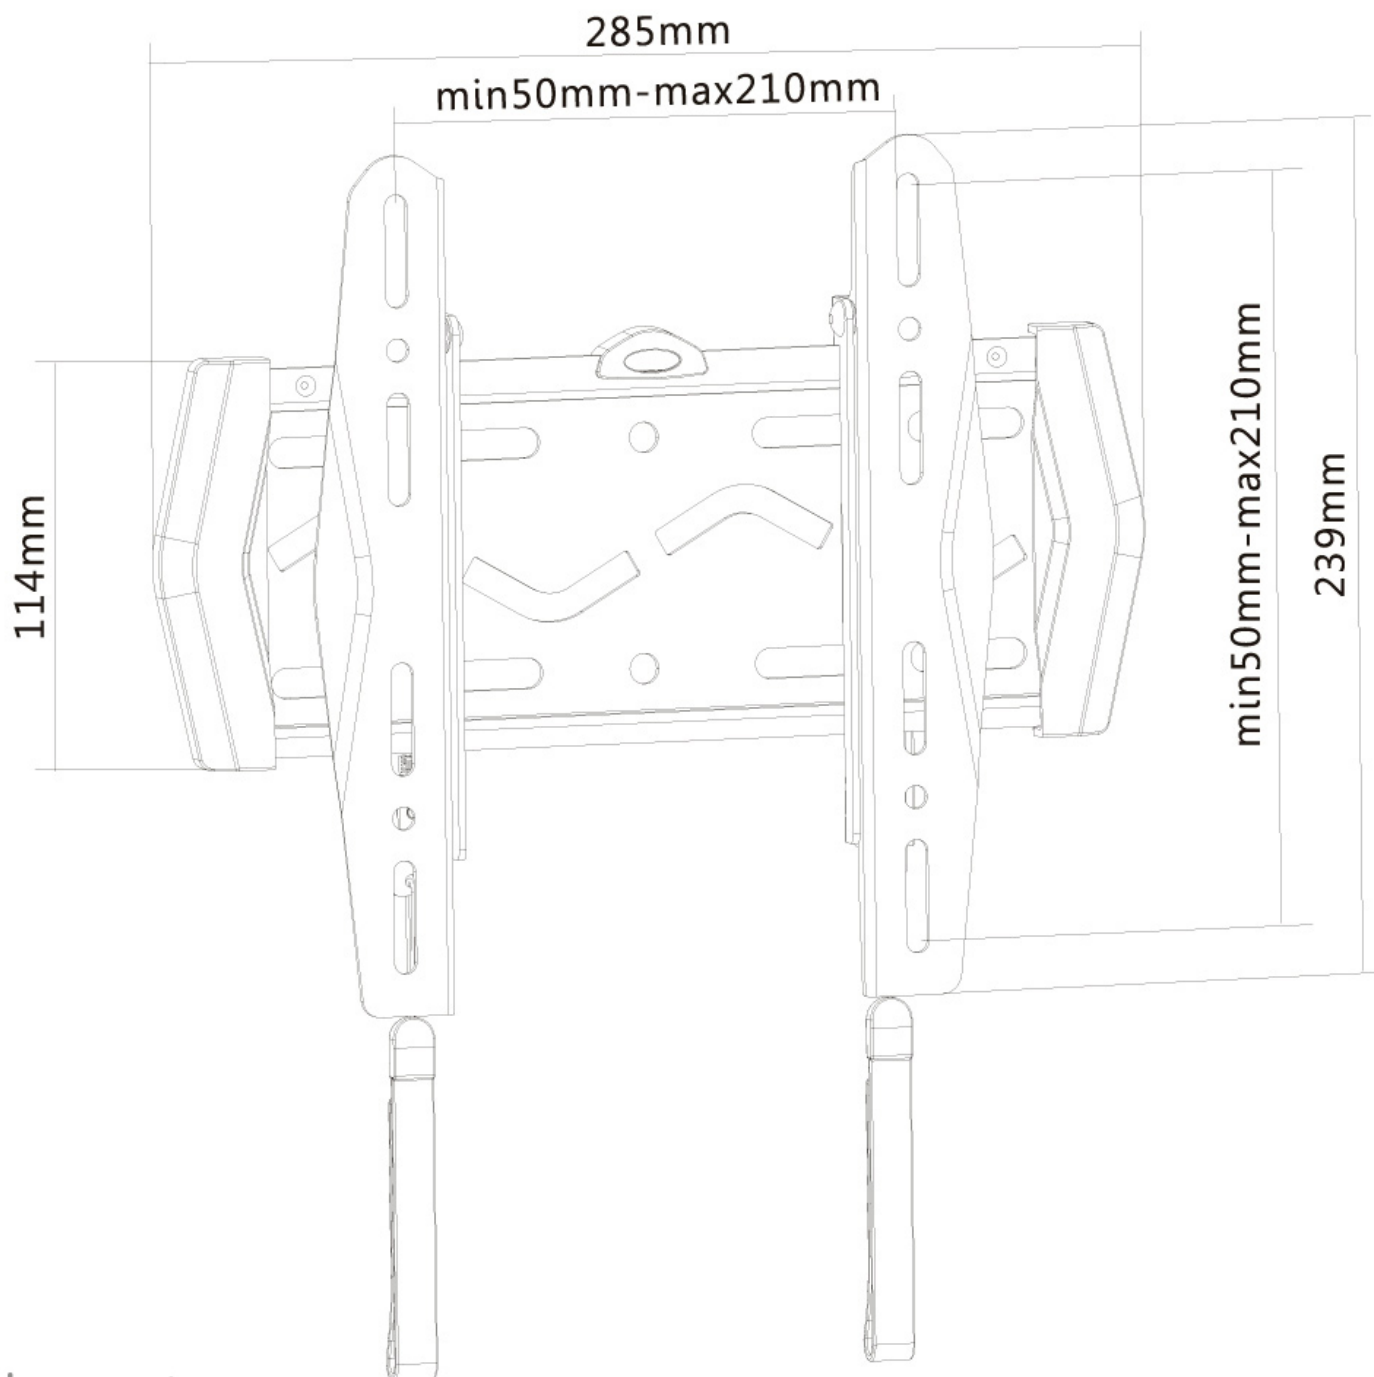

LED-W120

SOPORTE DE PARED NEOMOUNTS PARA TV

Neomounts