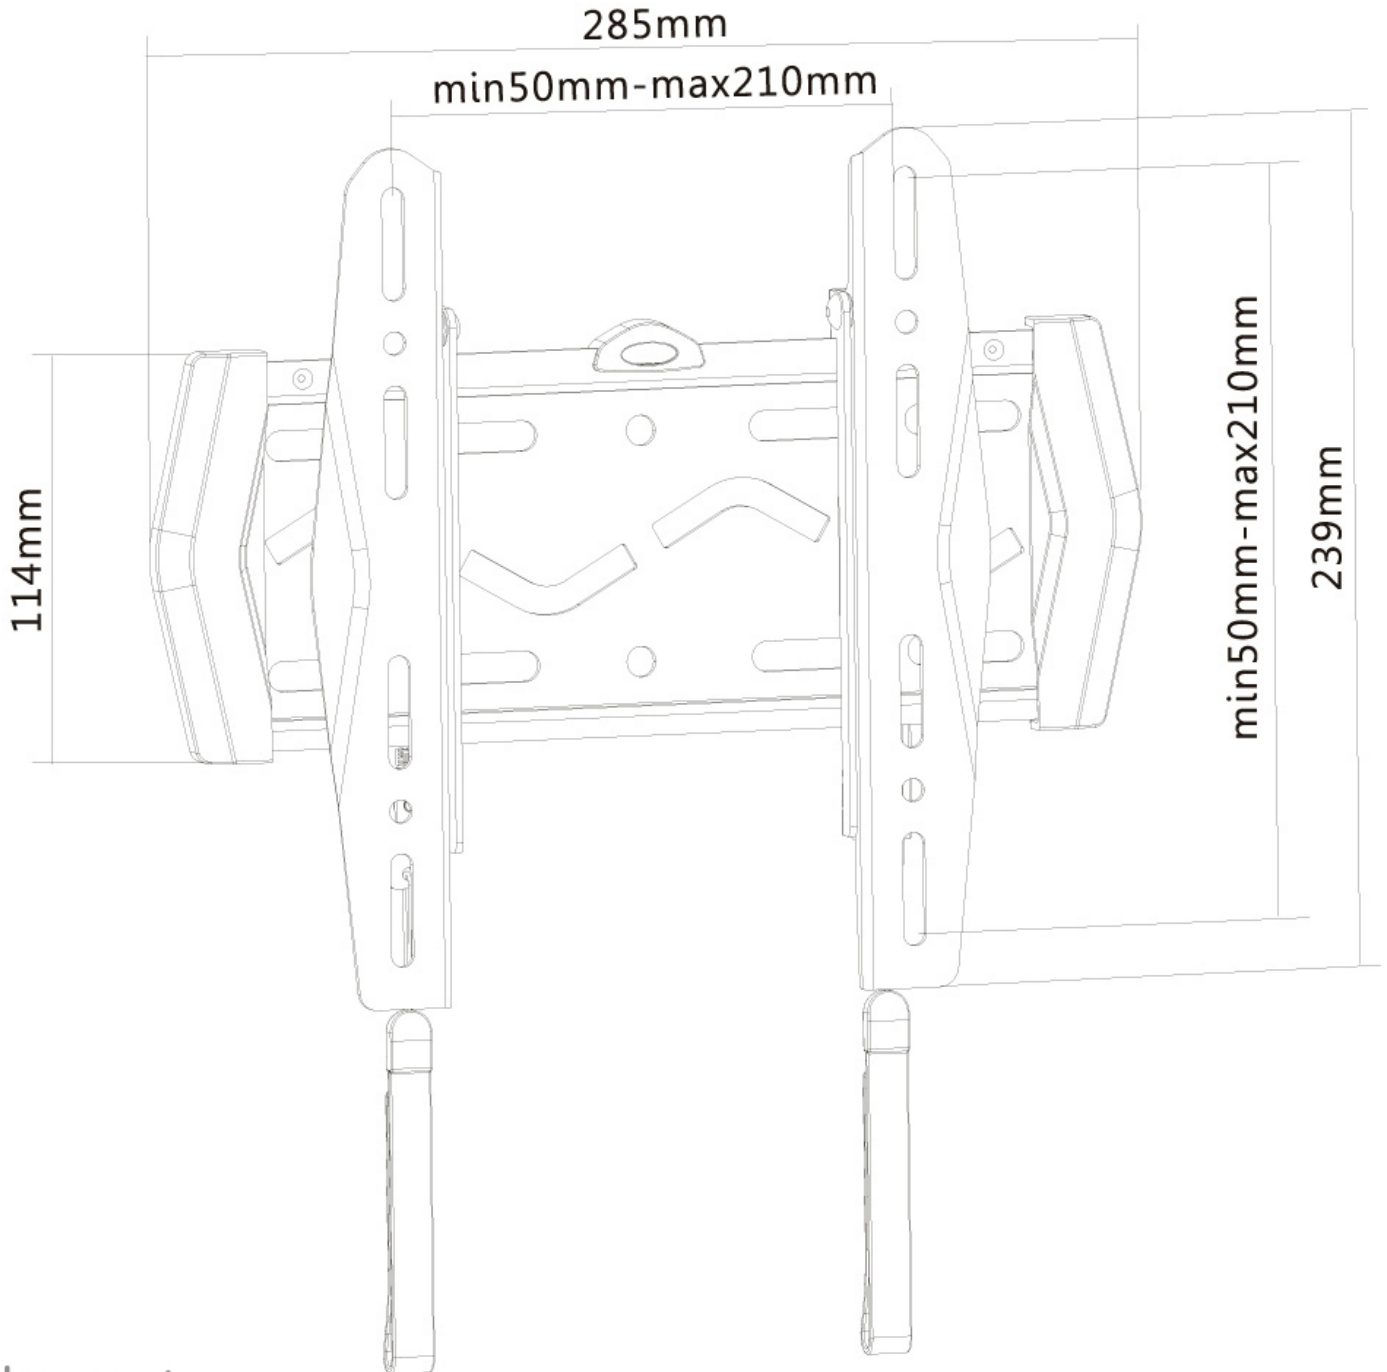

#### ALLGEMEIN

Min. Bildschirmgröße*	22 inch
Max. Bildschirmgröße*	40 inch
Max. Gewicht	50 kg (pro Bildschirm)
Bildschirme	1
VESA-Minimum	100x100 mm
VESA-Maximum	200x200 mm
Abstand zur Wand	1,7-3 cm

#### INFORMATIONEN

Farbe	Schwarz
Hauptmaterial	Stahl
Garantie	5 Jahre
EAN code	8717371442958

\*Bitte beachten: Die angegebenen Zollgrößen sind nur ein Anhaltspunkt, kombiniert mit dem Gewicht und den VESA-Größen. Das maximale Gewicht und die VESA-Größe sind absolute Beschränkungen für die Produkte und sollten nicht überschritten werden.

Neomounts

Neomounts

**Neomounts LED-W120, ist eine flache Wandhalterung für Flachbild-Fernseher bis 40" (102 cm).**

Neomounts Wandhalterung Modell LED-W120 ist eine flache Wandhalterung für Flachbildschirme und Flachbild-Fernseher bis 40" (102 cm). Diese Halterung ist eine gute Wahl, wenn Sie die ultimative Flexibilität beim Fernsehen mit Flachbildschirm haben wollen. Die Tiefe dieser Halterung ist 1,5 bis 3 Zentimeter. Neomounts LED-W120 eignet sich für Bildschirme bis 40" (102 cm). Die Tragfähigkeit dieses Produkt ist geeignet für einen 50 kg Bildschirm. Die Wandhalterung ist geeignet für Bildschirme mit VESA 100x100 bis 200x200 mm Lochmuster. Verschiedene andere Lochmuster können, unter Verwendung von Neomounts VESA-Adapterplatten, abgedeckt werden. Erstellen Sie ein sauberes Ambiente für Ihren Flachbildfernseher im Wohnzimmer, Schlafzimmer oder Heimkino. Das benötigte Befestigungsmaterial ist im Lieferumfang enthalten..

LED-W120

NEOMOUNTS MONITOR-WANDHALTERUNG

Neomounts