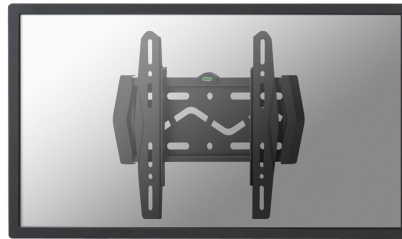

#### ALLGEMEIN

Min. Bildschirmgröße*	22 inch
Max. Bildschirmgröße*	40 inch
Max. Gewicht	50 kg (pro Bildschirm)
Bildschirme	1
VESA-Minimum	100x100 mm
VESA-Maximum	200x200 mm
Abstand zur Wand	1,7-3 cm

Neomounts

Neomounts

**Neomounts LED-W120, ist eine flache Wandhalterung für Flachbild-Fernseher bis 40" (102 cm).**

Neomounts Wandhalterung Modell LED-W120 ist eine flache Wandhalterung für Flachbildschirme und Flachbild-Fernseher bis 40" (102 cm). Diese Halterung ist eine gute Wahl, wenn Sie die ultimative Flexibilität beim Fernsehen mit Flachbildschirm haben wollen. Die Tiefe dieser Halterung ist 1,5 bis 3 Zentimeter. Neomounts LED-W120 eignet sich für Bildschirme bis 40" (102 cm). Die Tragfähigkeit dieses Produkt ist geeignet für einen 50 kg Bildschirm. Die Wandhalterung ist geeignet für Bildschirme mit VESA 100x100 bis 200x200 mm Lochmuster. Verschiedene andere Lochmuster können, unter Verwendung von Neomounts VESA-Adapterplatten, abgedeckt werden. Erstellen Sie ein sauberes Ambiente für Ihren Flachbildfernseher im Wohnzimmer, Schlafzimmer oder Heimkino. Das benötigte Befestigungsmaterial ist im Lieferumfang enthalten..