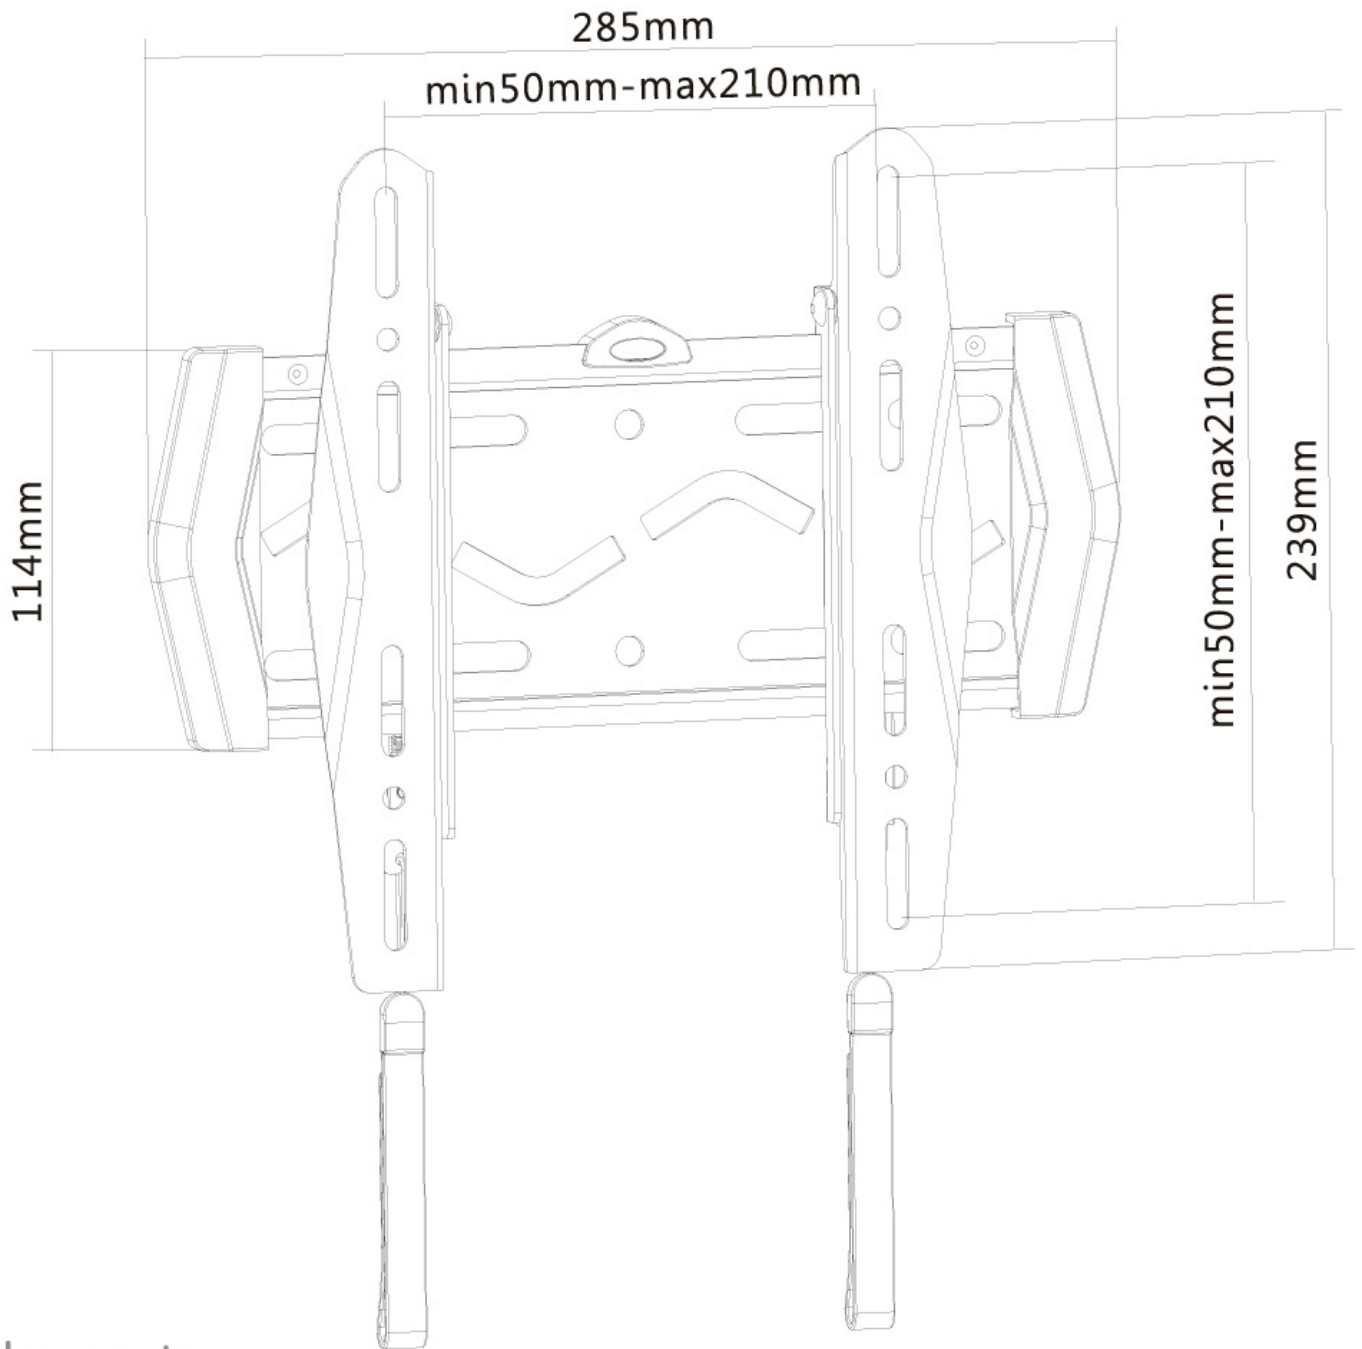

LED-W120

SPECIFICATIES

ALGEMEEN

Min. beeldformaat*	22
Max. beeldformaat*	40
Max. draagvermogen	50
Schermen	1
Afstand tot wand	1,7-3 cm
VESA maximaal	200x200 mm
VESA minimaal	100x100 mm

FUNCTIE

Type	Vlak
Verstellingstype	Geen

INFORMATIE

Kleur	
Hoofdmateriaal	Staal
Garantie	5 jaar

*NB. De vermelde inch-maten zijn slechts een indicatie, gecombineerd met het gewicht en de VESA-maten. Het maximale gewicht en de VESA-maat zijn absolute beperkingen voor de producten en dienen niet te worden overschreden.

NEOMOUNTS LED-W120 TV-BEUGEL WAND 22-40" - ULTRA-VLAK

Neomounts

Neomounts

Neomounts LED-W120 Ultra-vlakke TV-beugel wand - 22-40" - max 50 kg - VESA 100x100-200x200 - d 1,7-3 cm - zwart

Met de Neomounts wandsteun, model LED-W120, hangt u een LED scherm vlak tegen de wand.

Deze LED steun is slechts 15 mm diep waardoor uw LED TV één geheel wordt met de wand. De afstand tot de wand kan indien nodig met de standaard meegeleverde opvulbussen worden vergroot tot 3 cm.

De LED-W120 heeft een draagvermogen van 50 kg en kan gemonteerd worden op schermen met een maximaal VESA gatenpatroon van 200x200 mm aan de achterzijde van het scherm. Hiermee hangt u eenvoudig schermen t/m 40" (102 cm) aan de wand.

De montage is een fluitje van een cent. U monteert de horizontale strip op de wand en de 2 haken achterop uw scherm. Vervolgens haakt u het scherm over de strip en kunt u optimaal genieten van uw LED televisie.

Deze wandsteun wordt geleverd inclusief installatiemateriaal.

LED-W120

NEOMOUNTS LED-W120 TV-BEUGEL WAND 22-40"
- ULTRA-VLAK

Neomounts