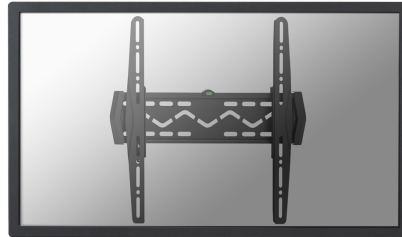

LED-W140

NEOMOUNTS BY NEWSTAR SUPPORT MURAL

Le support mural Neomounts by Newstar, modèle LED-W140 est un support mural pour écrans jusqu'à 52" (132 cm).

CARACTÉRISTIQUES

Couleur	Noir
Distance au mur	1,5 - 3 cm
Garantie	5 ans
Modèle VESA	100x100 100x200 120x120 200x100 200x200 200x300 200x400 300x100 300x200 300x300 400x400 400x300
Poids max.	50
Poids min.	0
Réglage de la hauteur	Aucun
Taille de l'écran max.	52
Taille de l'écran min.	23
Type	Fixe
VESA maximum	400x400 mm
VESA minimum	100x100 mm
Écrans	1
EAN code	8717371442965

Le support mural Neomounts by Newstar, modèle LED-W140 est un support mural pour écrans jusqu'à 52" (132 cm).

Avec le support mural Neomounts by Newstar LED-W140 vous pouvez fixer tout types d'écrans LED/LCD/Plasma à plat contre le mur.

Ce support universel a seulement 15 mm de profondeur et vous crée l'effet merveilleux d'un tableau. La distance au mur peut-être augmentée jusqu'à 3 cm grâce aux rondelles fournies. Le LED-W140 a une capacité de 50 kg et peut être monté sur les écrans avec des trous Vesa au dos de l'écran de maximum de 400x400 mm. Ainsi, il vous est facile de fixer des écrans allant jusqu'à quasiment 52" (132 cm).

L'installation est très facile. Vous installez la bande horizontale sur le mur et les deux crochets derrière votre écran. Ensuite, accrochez l'écran sur la fiche et vous pourrez tirer le meilleur parti de votre écran plat!