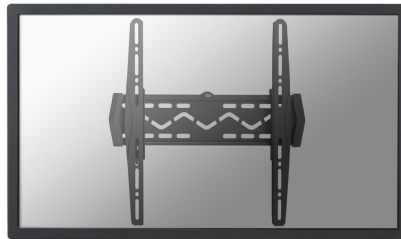

## NEOMOUNTS BY NEWSTAR TV WANDSTEUN

Neomounts by Newstar LED-W140 is een vlakke wandsteun voor flatscreen schermen t/m 52" (132 cm).

Met de Neomounts by Newstar wandsteun, model LED-W140, hangt u een LED scherm vlak tegen de wand.

Deze LED steun is slechts 15 mm diep waardoor uw LED TV één geheel wordt met de wand. De afstand tot de wand kan indien nodig met de standaard meegeleverde opvulbussen worden vergroot tot 3 cm.

De LED-W140 heeft een draagvermogen van 50 kg en kan gemonteerd worden op schermen met een maximaal VESA gatenpatroon van 400x400 mm aan de achterzijde van het scherm. Hiermee hangt u eenvoudig schermen t/m 52" (132 cm). aan de wand.

De montage is een fluitje van een cent. U monteert de horizontale strip op de wand en de 2 haken achterop uw scherm. Vervolgens haakt u het scherm over de strip en kunt u optimaal genieten van uw LED televisie.