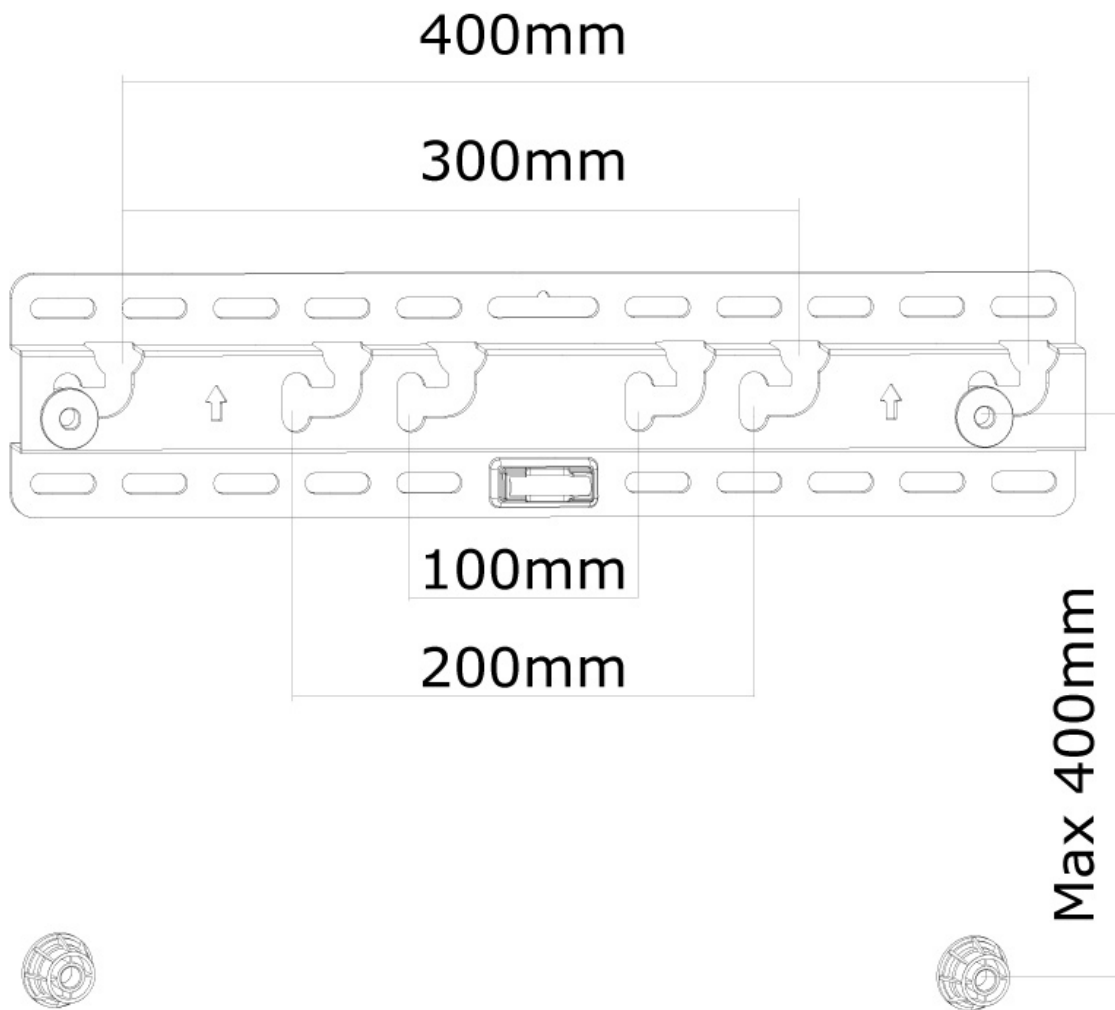

LED-W040

NEOMOUNTS MONITOR-WANDHALTERUNG

Neomounts