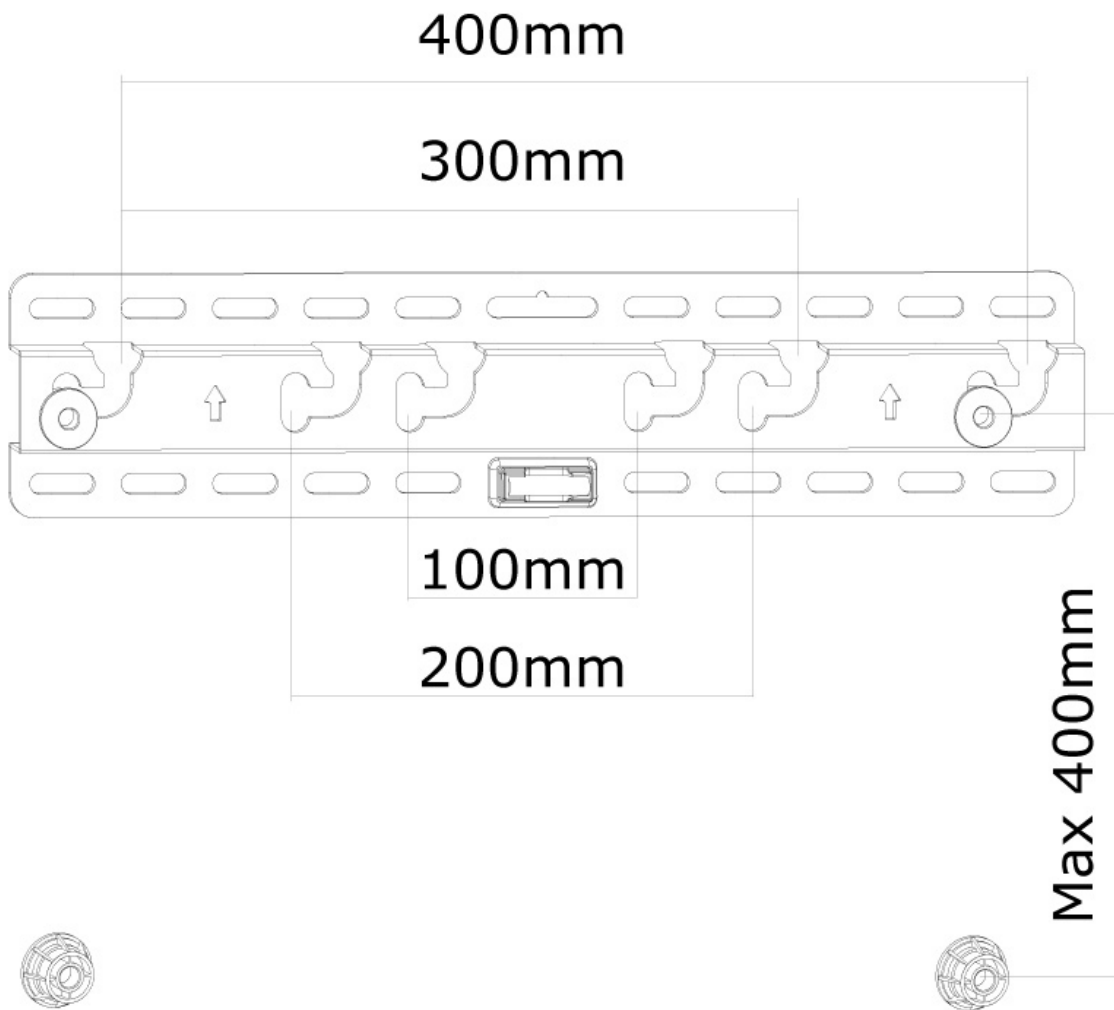

LED-W040

NEOMOUNTS TV WANDSTEUN

Neomounts