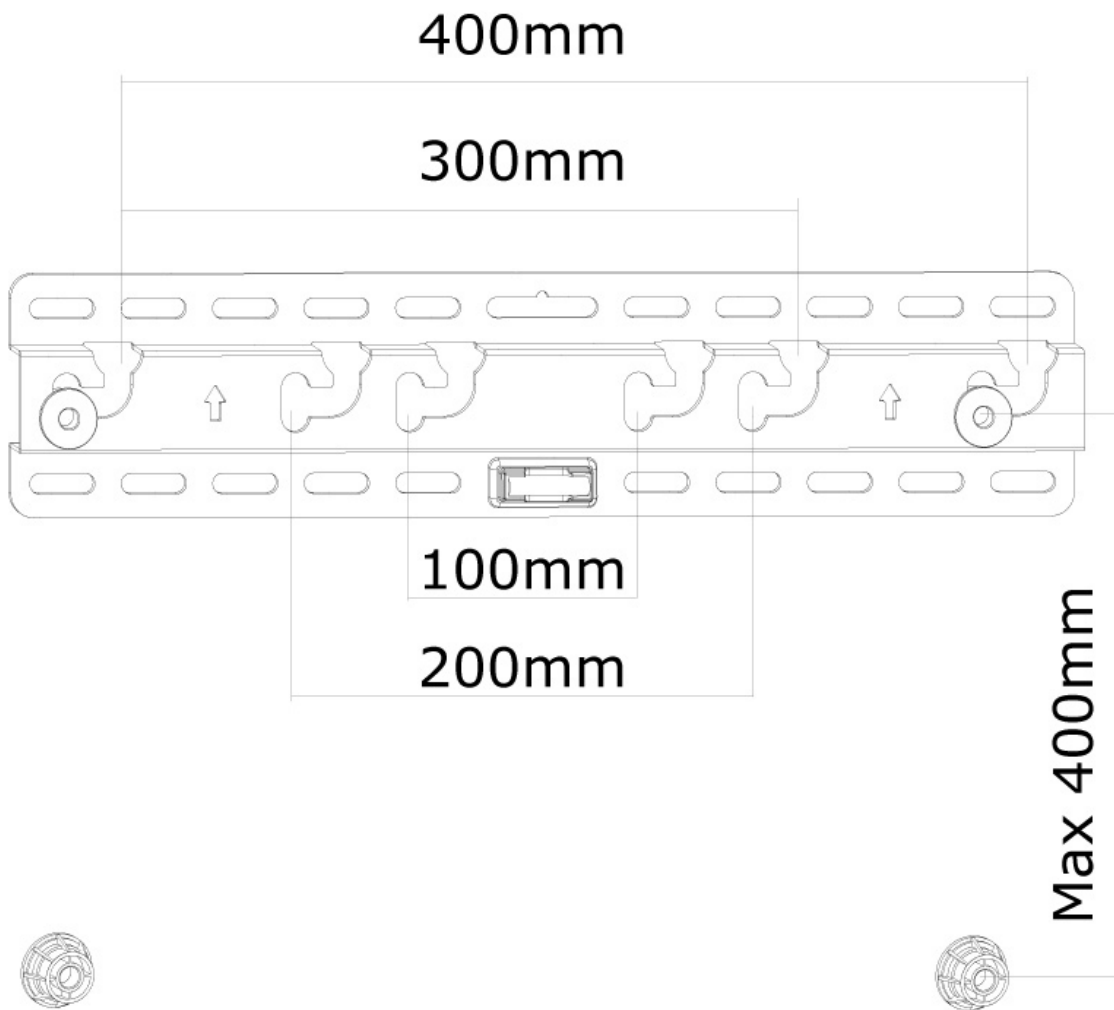

LED-W040

NEOMOUNTS MONITOR-WANDHALTERUNG

Neomounts